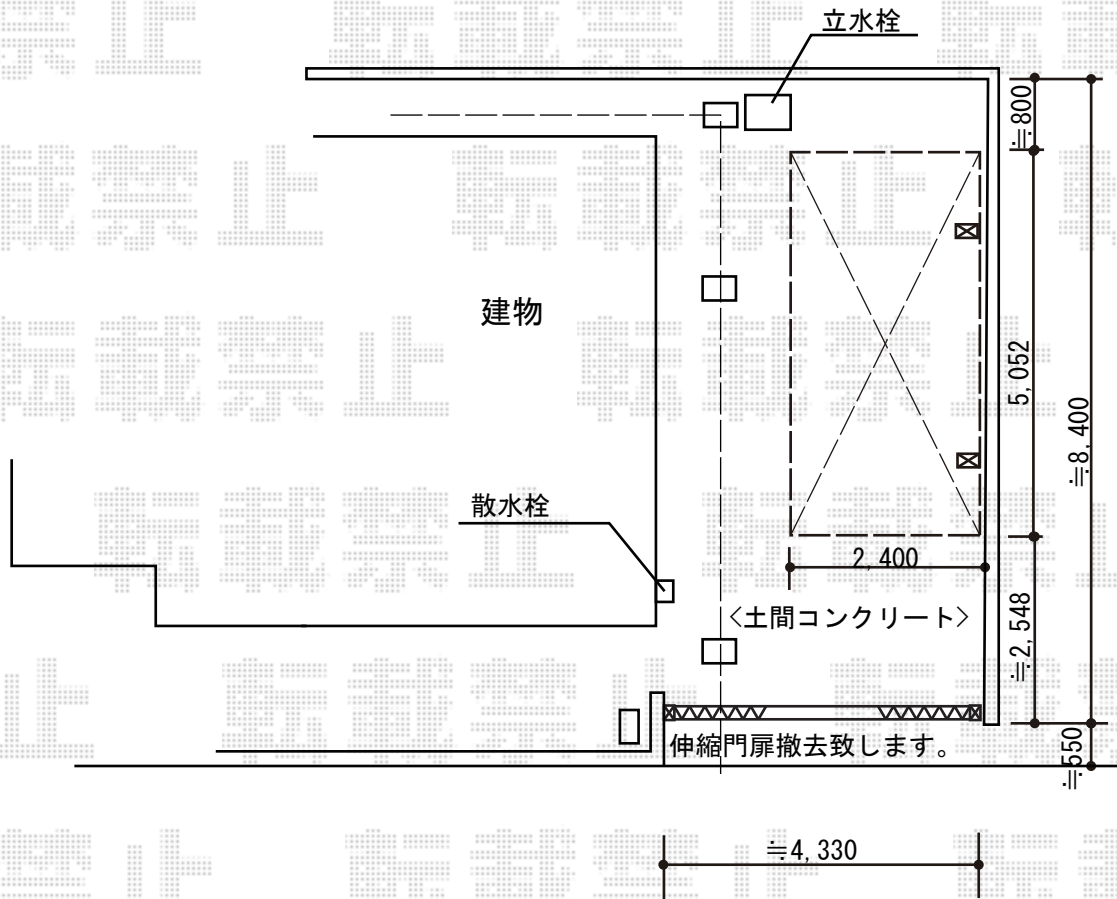

カーポート工事 施工概略図

Value Select プレシオスポーツ 積雪~20cm対応  
幅= 2,400mm  
奥行= 5,052mm  
色： ノーブルステン  
屋根材： ポリカーボネート（スカイブルー）  
柱仕様： ハイルーフ柱仕様（有効高 約2,250mm）

2014-12-256272

担当者

塚田