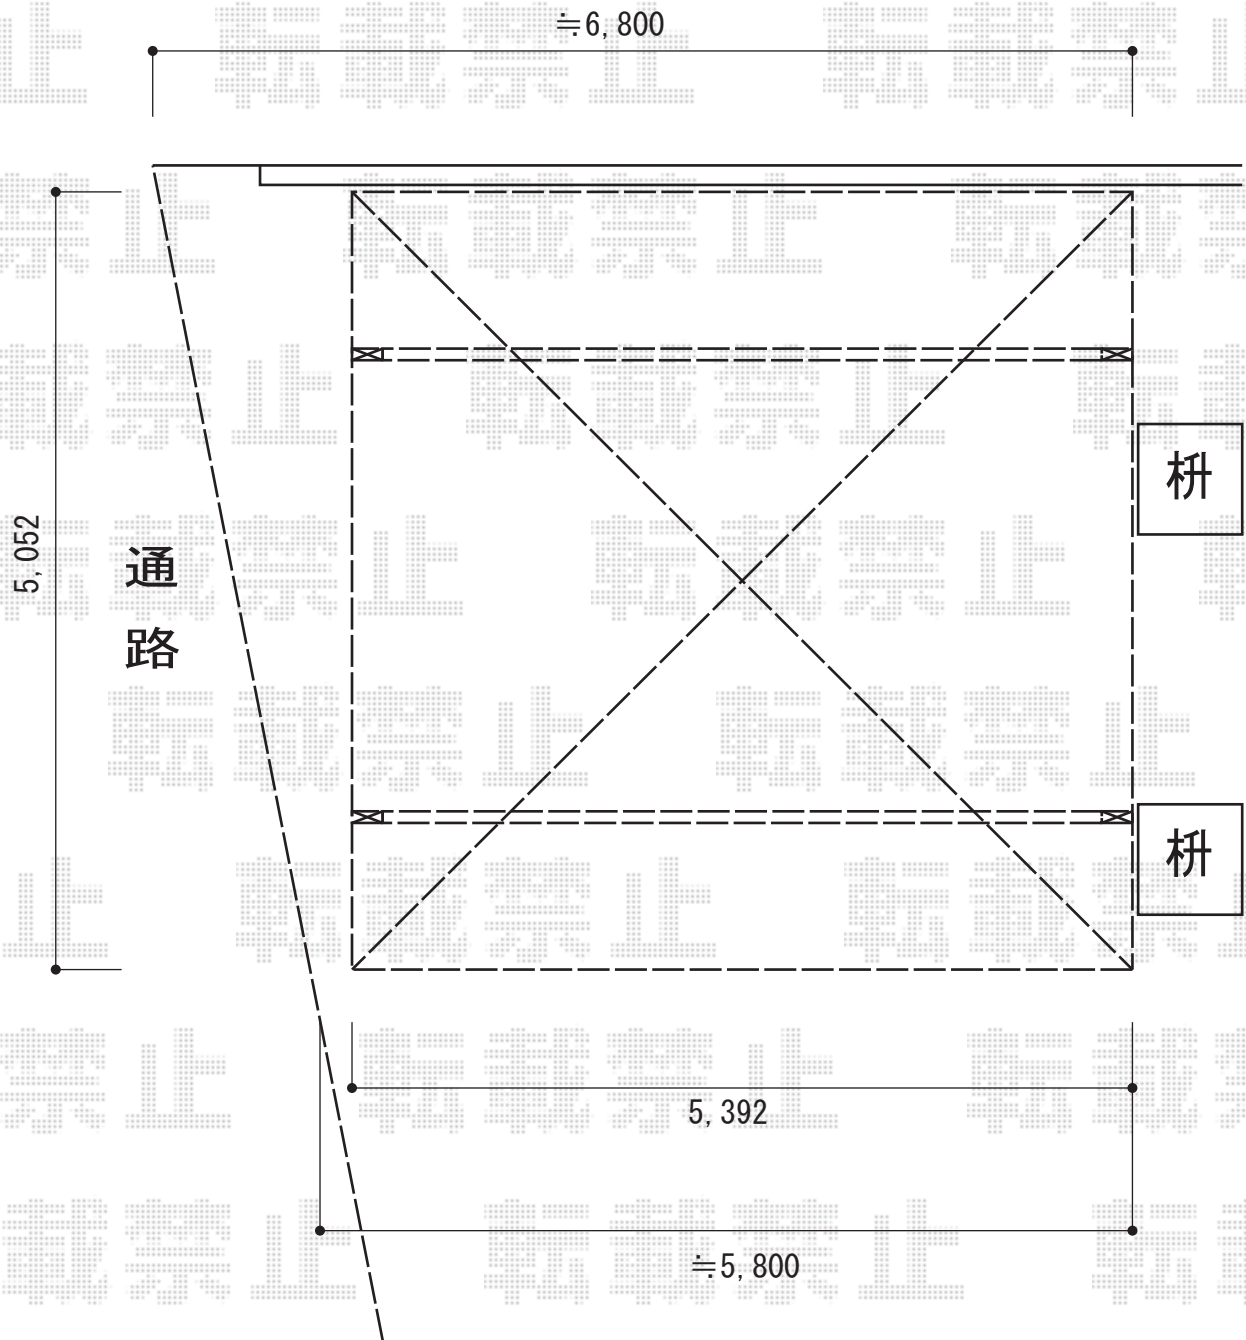

カーポート 施工概略図

YKK AP レイナツインポートグラン 積雪～20cm対応
幅= 5,392mm
奥行= 5,052mm
色： プラチナステン
屋根材： 熱線遮断ポリカーボネート（アースブルーマット調）
柱仕様： ハイルーフ柱仕様（有効高 約2,350mm）

2014-12-256273

担当者

酒井