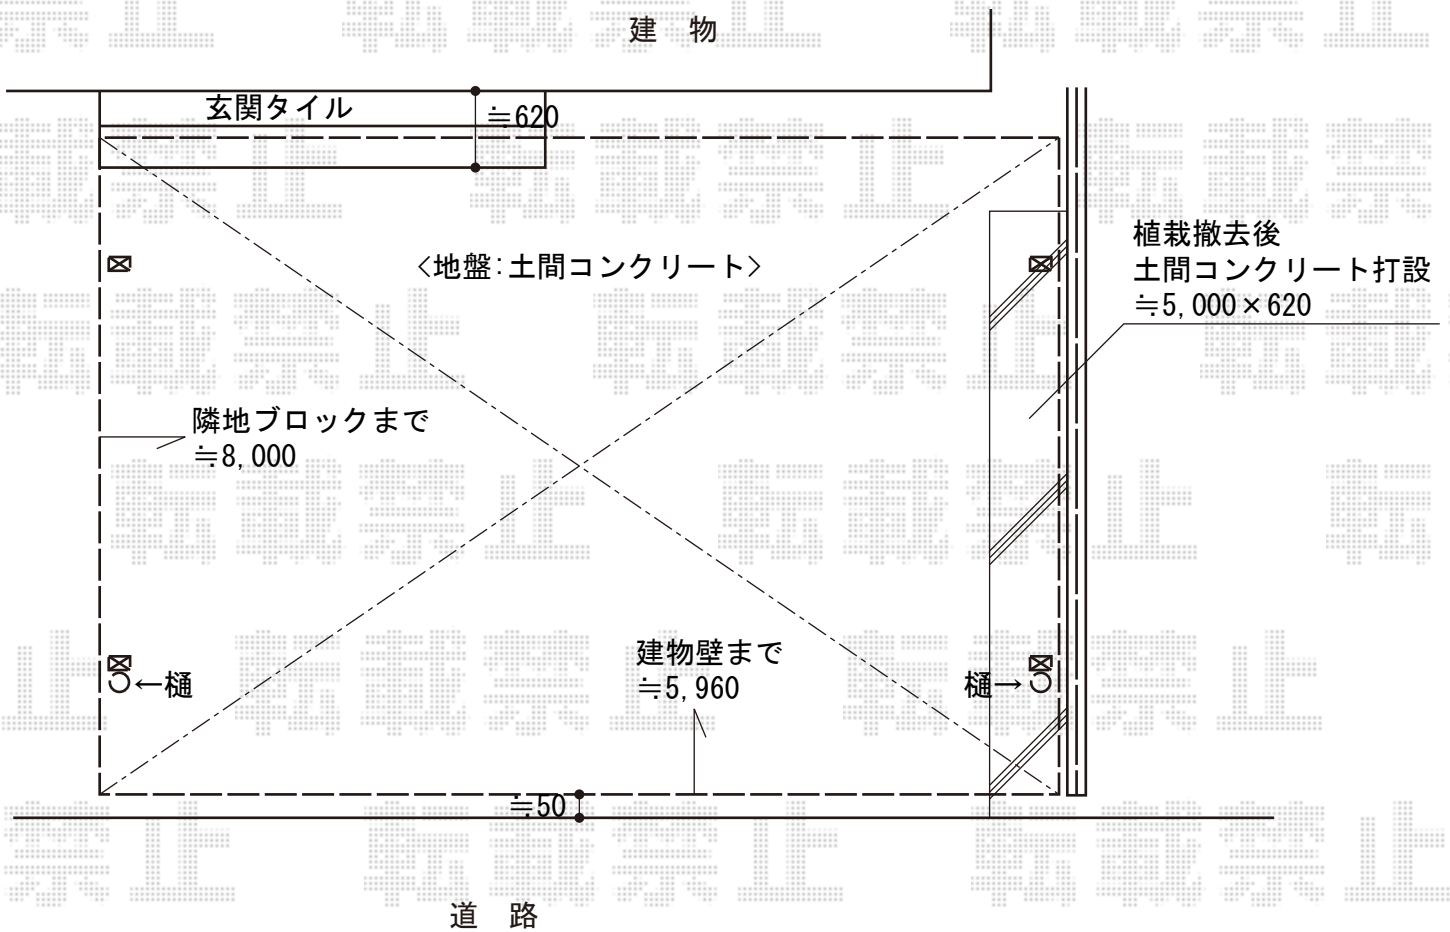

カーポート 施工概略図

トステム テリオスポーツIII 1500 3台用 角柱4本仕様 積雪~50cm対応
 幅= 7,884mm
 奥行= 5,453mm
 色: シヤイングレー
 屋根材: スチール折板 (ペフ無/シルバー) ※価格別途
 柱仕様: 標準柱仕様 (有効高 約2,300mm)
 横材: 無し

2014-12-256286

担当者

邑智