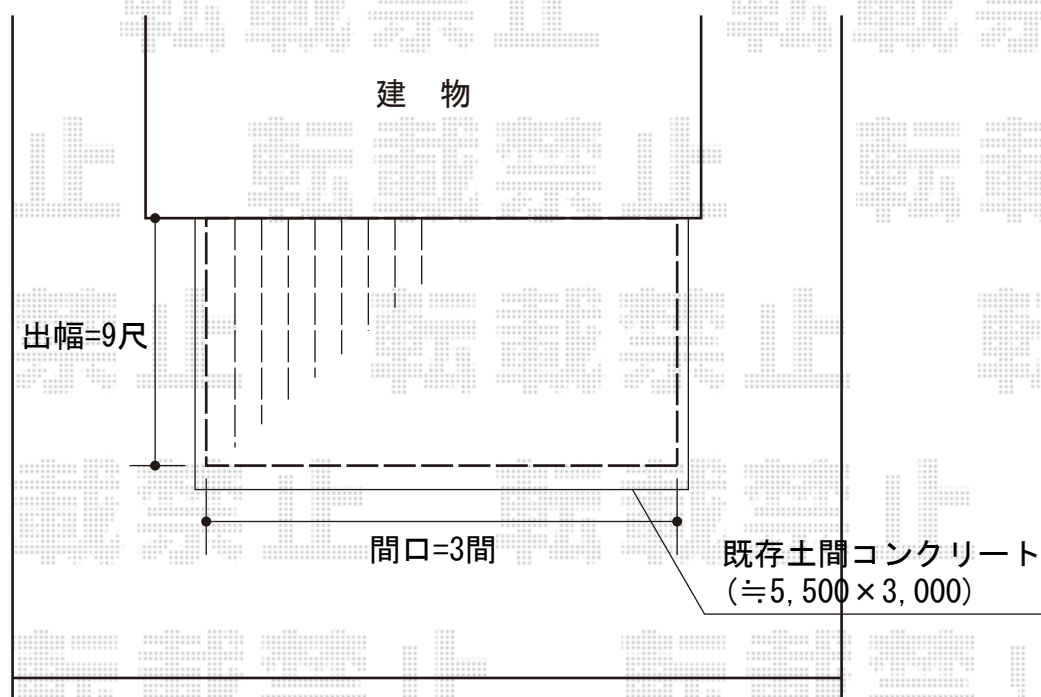

ウッドデッキ 施工概略図

YKK AP リウッドデッキ 200

間口= 3.0間 (5,451mm)

出幅= 9尺 (2,720mm)

色： ナチュラルブラウン

床板： 縦貼り

幕板： 標準幕板

束柱： Tタイプ (400~550mm) (色：【仮】カームブラック)