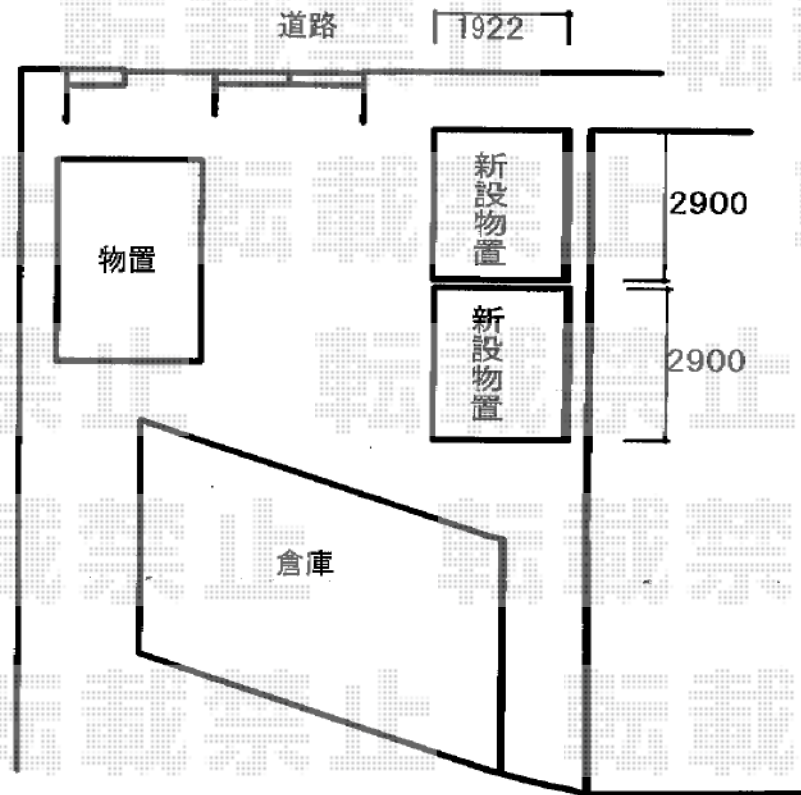

エクステリア商品 施工概略図

タクボ物置 Mr. トールマンダンディ 一般型 結露減少型 2900×1922×2570  
 間口= 2,900mm  
 奥行= 1,922mm  
 高さ= 2,570mm  
 色: ジェイドグレー  
 屋根タイプ: 結露減少型  
 耐荷重タイプ: 一般型  
 数量: 1台

トステム レガーナポートシグマIII 縦連棟 積雪~20cm対応  
 幅= 3,025mm  
 奥行= 9,922mm  
 色: オータムブラウン  
 屋根材: ガリレポリカ (クリアマット・すりガラス調)  
 柱仕様: ロング柱23仕様 (有効高 約2,300mm)  
 数量: 2セット