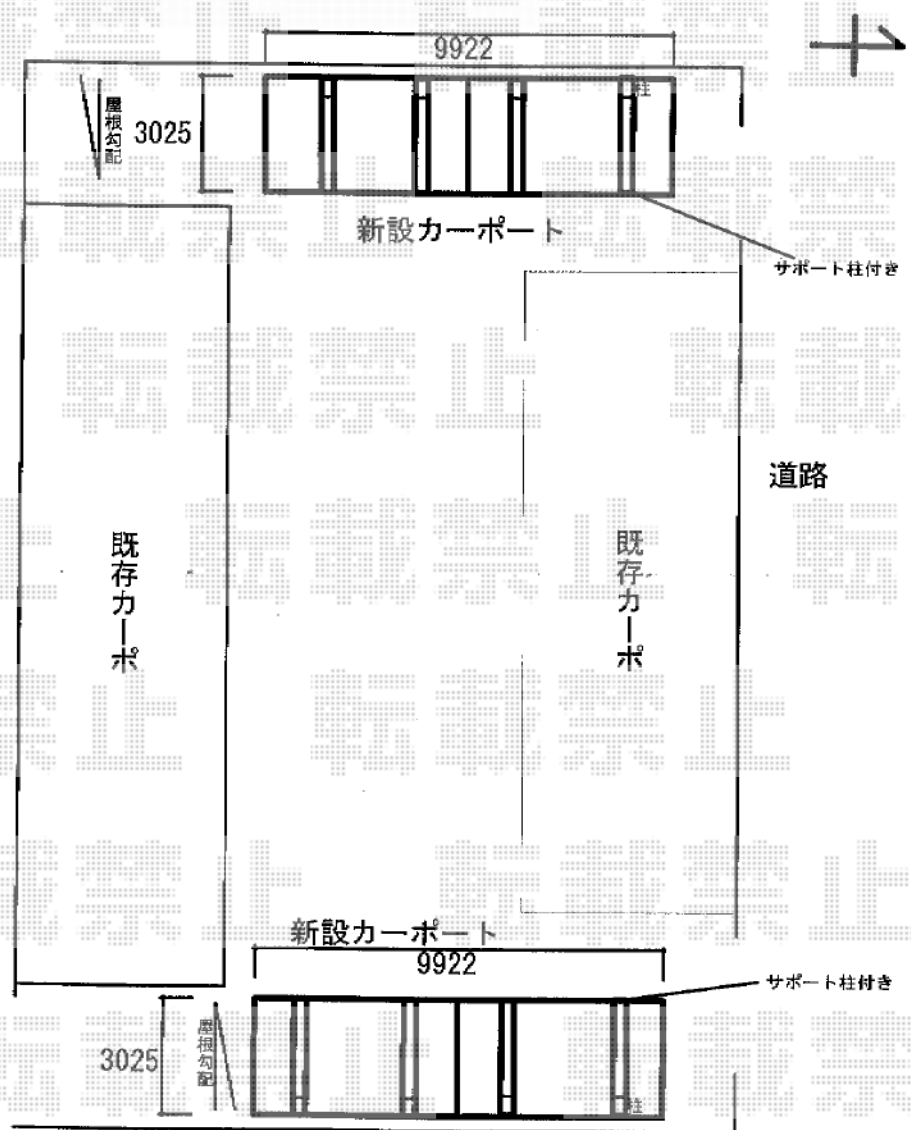

エクステリア商品 施工概略図

タクボ物置 Mr. トールマンダンディ 一般型 結露減少型 2900×1922×2570  
 間口= 2,900mm  
 奥行= 1,922mm  
 高さ= 2,570mm  
 色: ジェイドグレー  
 屋根タイプ: 結露減少型  
 耐荷重タイプ: 一般型  
 数量: 1台

トステム レガーナポートシグマIII 縦連棟 積雪~20cm対応  
 幅= 3,025mm  
 奥行= 9,922mm  
 色: オータムブラウン  
 屋根材: ガリレポリカ (クリアマット・すりガラス調)  
 柱仕様: ロング柱23仕様 (有効高 約2,300mm)  
 数量: 2セット

トステム レガーナポートシグマIII 着脱式サポート ロング柱23用 1本入×8セット  
 色: オータムブラウン