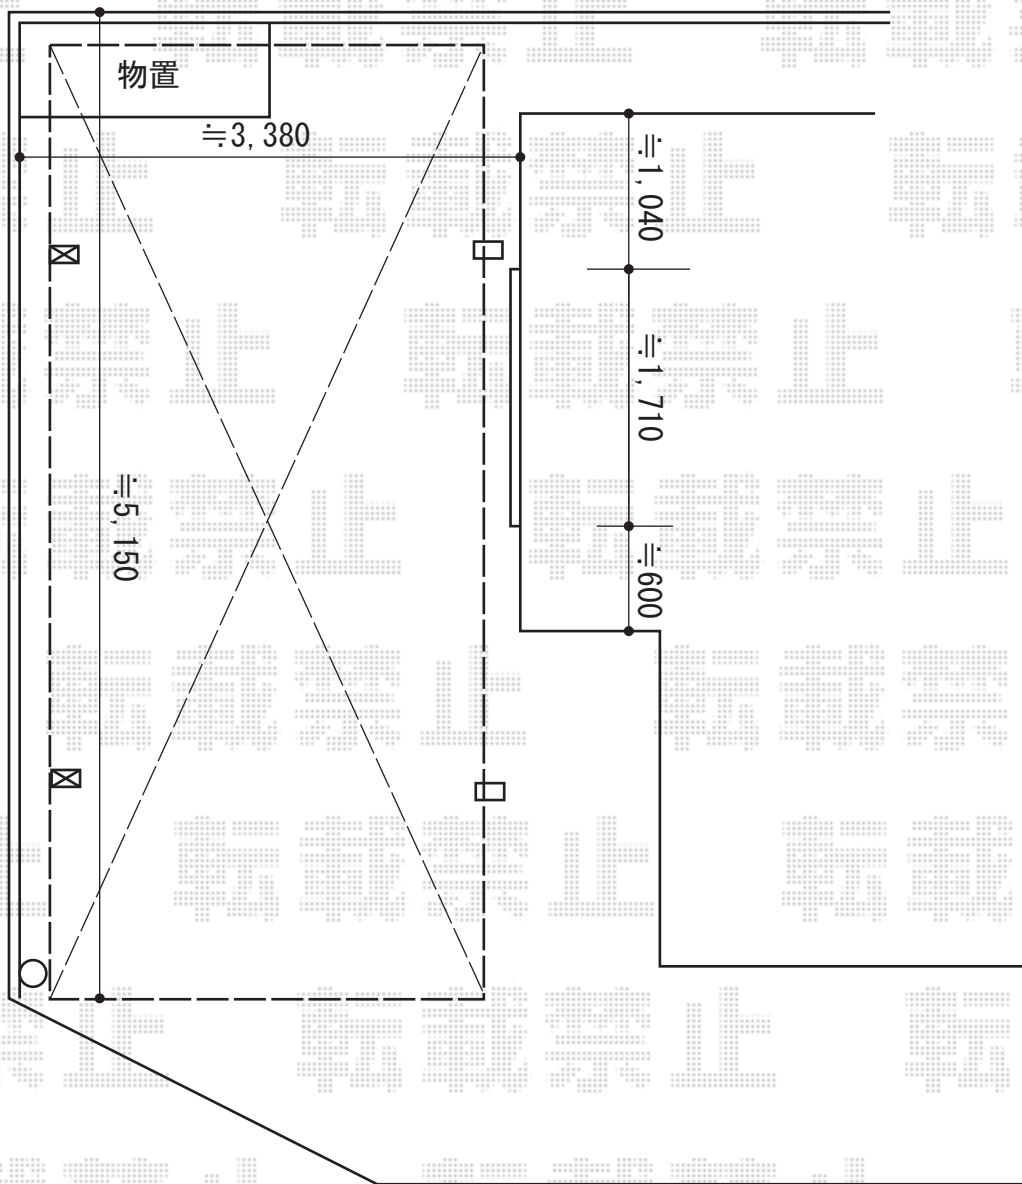

カーポート 施工概略図

YKK AP レイナポートグラン 積雪～20cm対応
幅= 3,000mm
奥行= 5,052mm
色： プラチナステン
屋根材： ポリカーボネート（トーマイマット）
柱仕様： ハイルフ柱仕様（有効高 約2,350mm）

YKK AP レイナポートグラン 着脱式サポート 標準・ハイルフ兼用 2本入り×1セット
色： プラチナステン

2014-12-256398

担当者

酒井