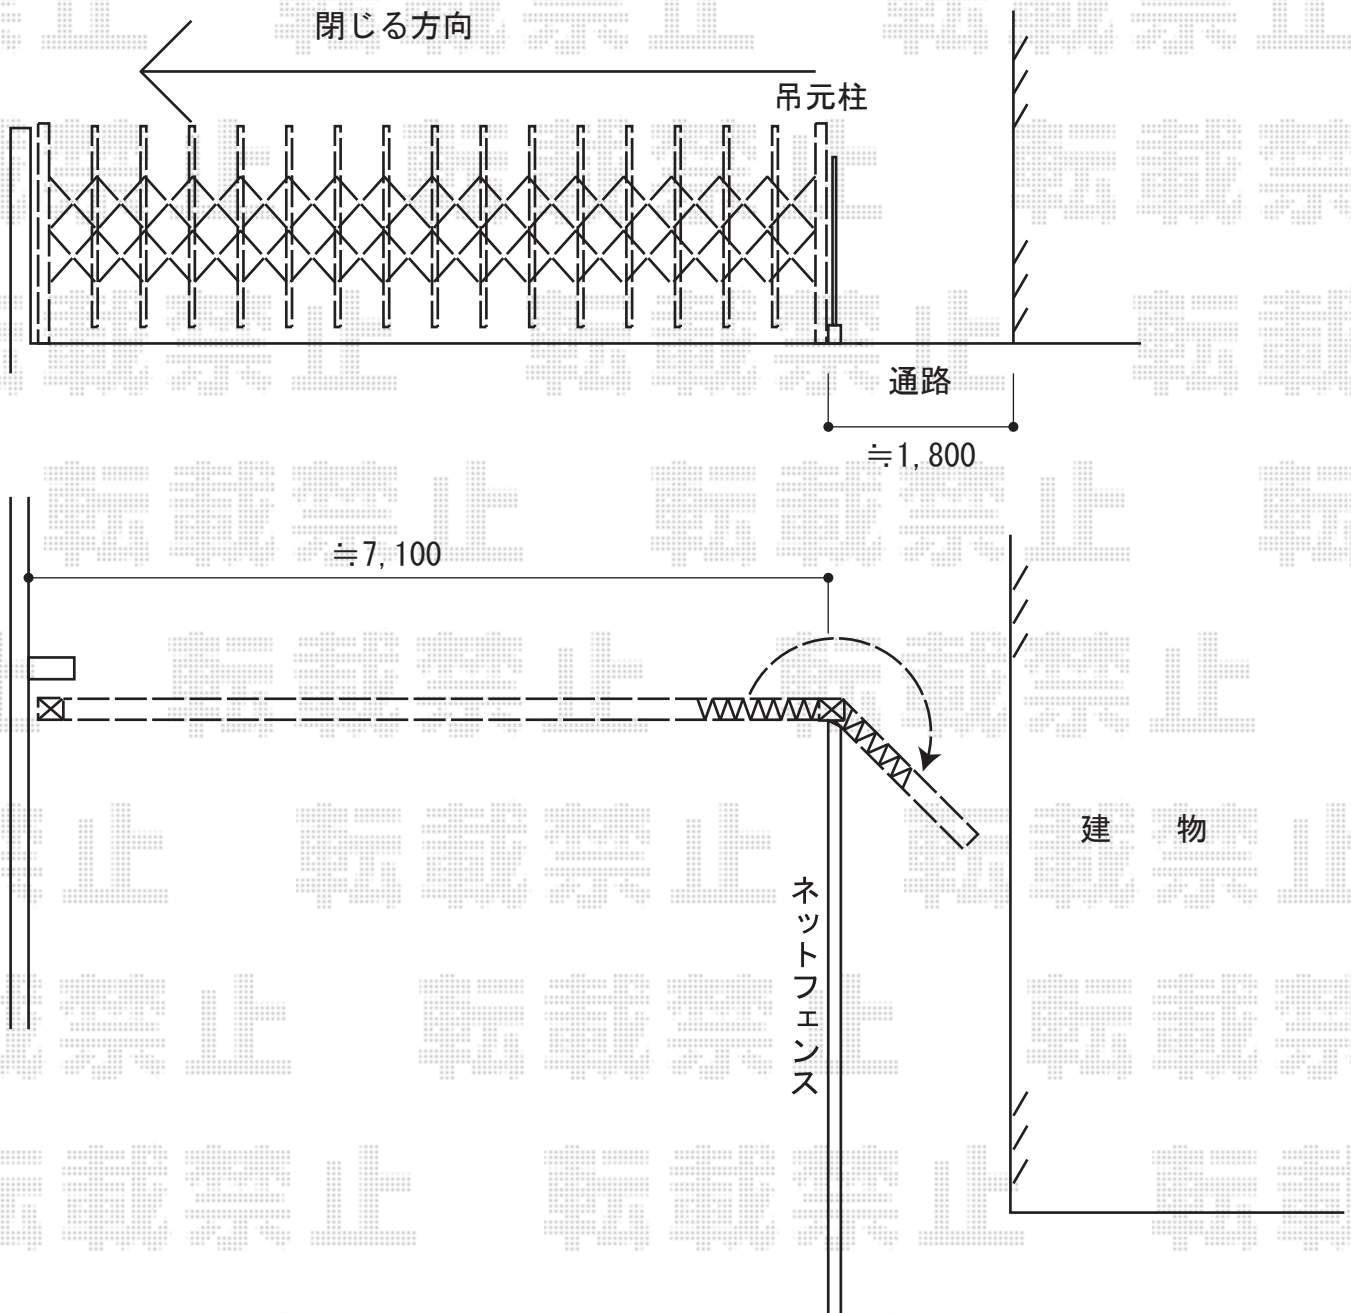

カーゲート 施工概略図

四国化成 大型アコーディオン門扉 ATX 自在キャスター 片開き735S
開口幅= 7,225mm(180度回転収納時)
全幅= 7,380mm
たたみ幅= 980mm
高さ= 1,400mm
色: ステンカラー
キャスター数: 4箇所
落棒数: 2本
中間転倒防止金具: 1箇所

2014-12-256457

担当者

松本