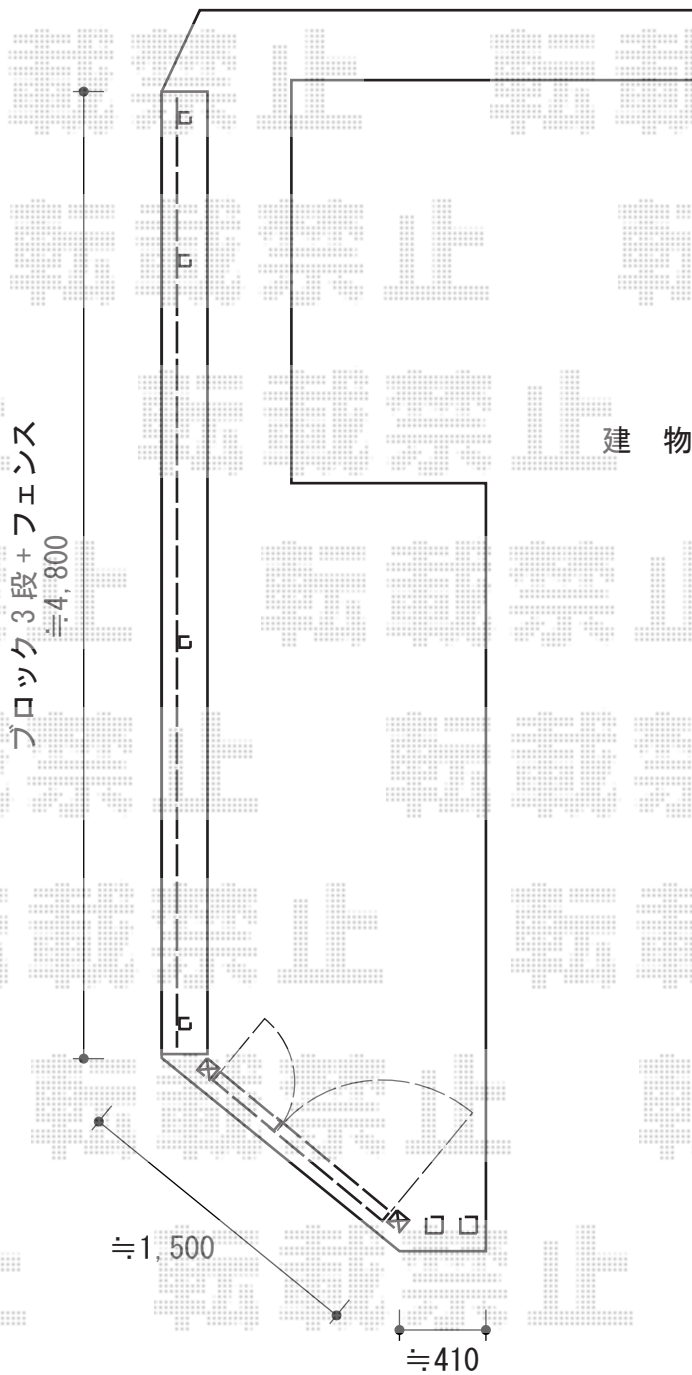

# エクステリア商品 施工概略図

TOEX プレスタフェンス 3型 太横棧 フリーポールタイプ  
本体1枚 (W×H) = (1,979.5×800mm) ×3枚  
柱仕様： T-8×4本  
部品セット： 4セット  
端部部材： T-8×1セット  
端部キャップ： 1セット  
色： シヤイングレー

TOEX プレスタ門扉 3型 太横棧 両開き親子 柱使用  
扉1枚 (W×H) = (400・800mm×1,200mm)  
色： シヤイングレー  
錠： 【仮】シリンダーPA錠  
開き： 内開き

TOEX デザイナーズパーツ 枕木材  
70×70 L1,750： 2セット (色：【未定】\*アルミ色)  
枕木材用キャップ： 70角用×2セット (色：【未定】\*アルミ色)

2014-12-256465

担当者

栢田