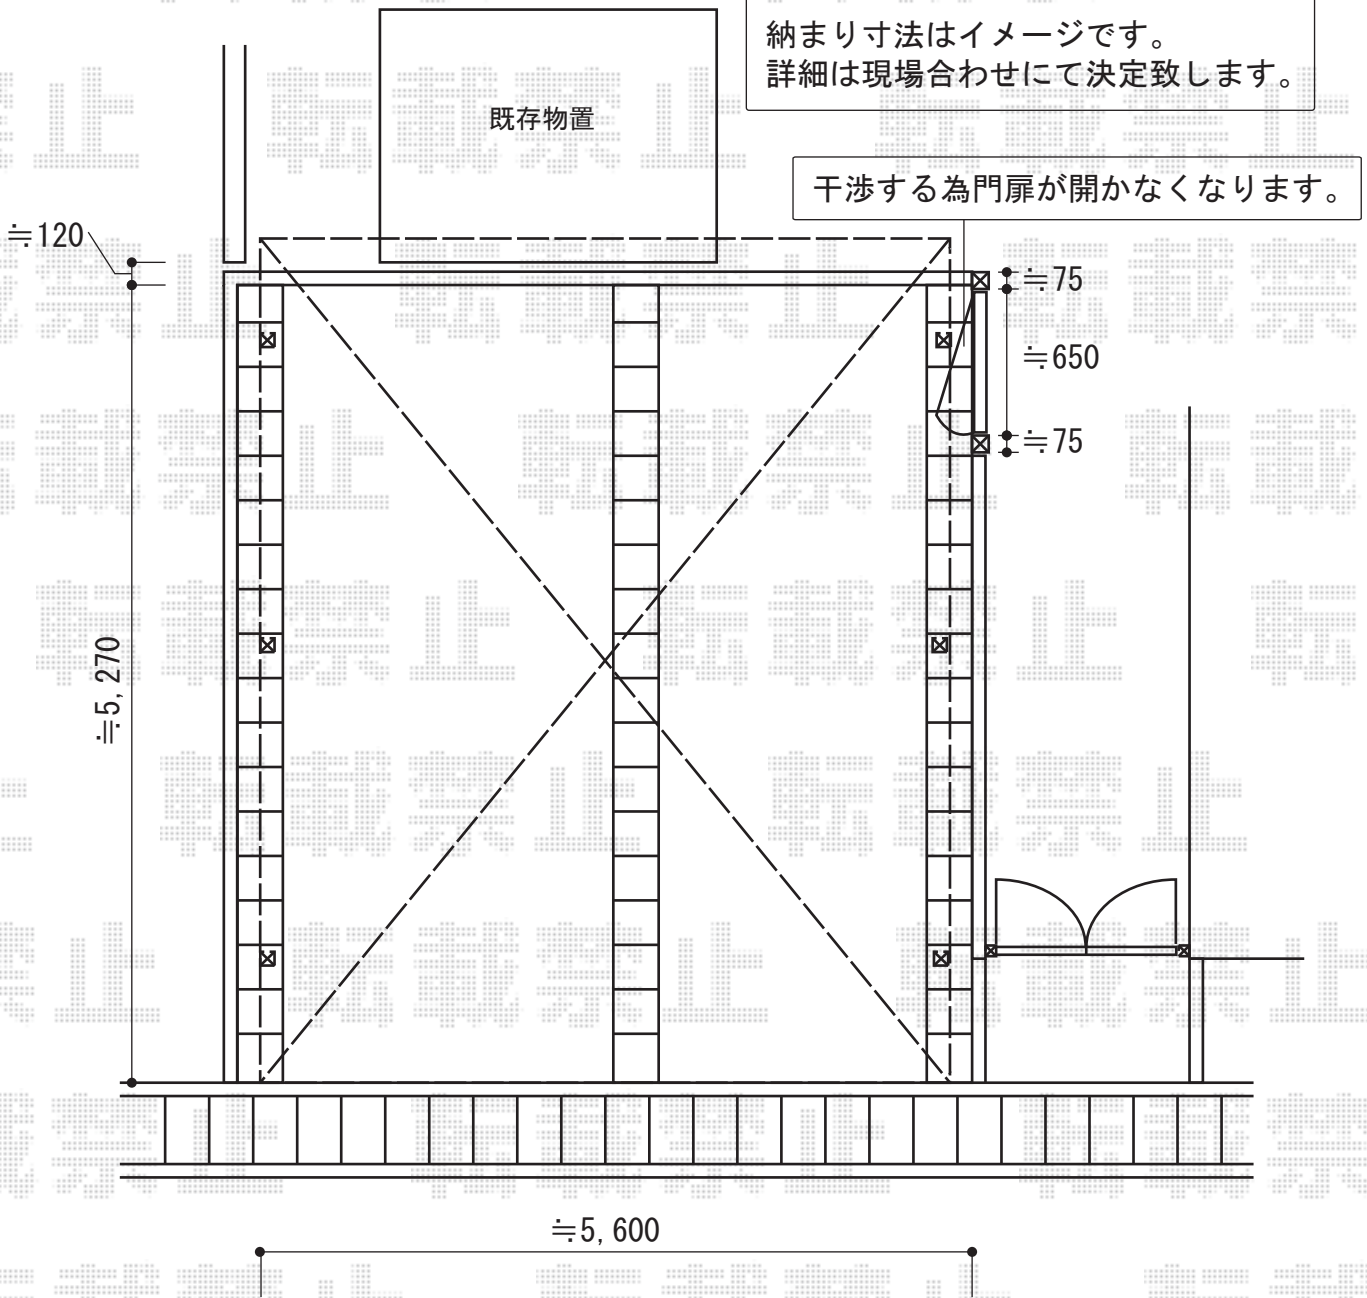

カーポート 施工概略図

YKK AP ジーポートneo Bタイプ 2台用 角柱6本仕様 標準鼻隠し 積雪~100cm対応  
 幅= 5,511mm  
 奥行= 5,456mm  
 色： プラチナステン  
 屋根材： 【遮光タイプ】 スチール折板(シルバー/ペフ無)\*8枚  
 /ポリカ(幅W200)\*3枚 ※価格別途  
 柱仕様： 標準柱仕様 (有効高 約2,350mm)  
 横材： 無し