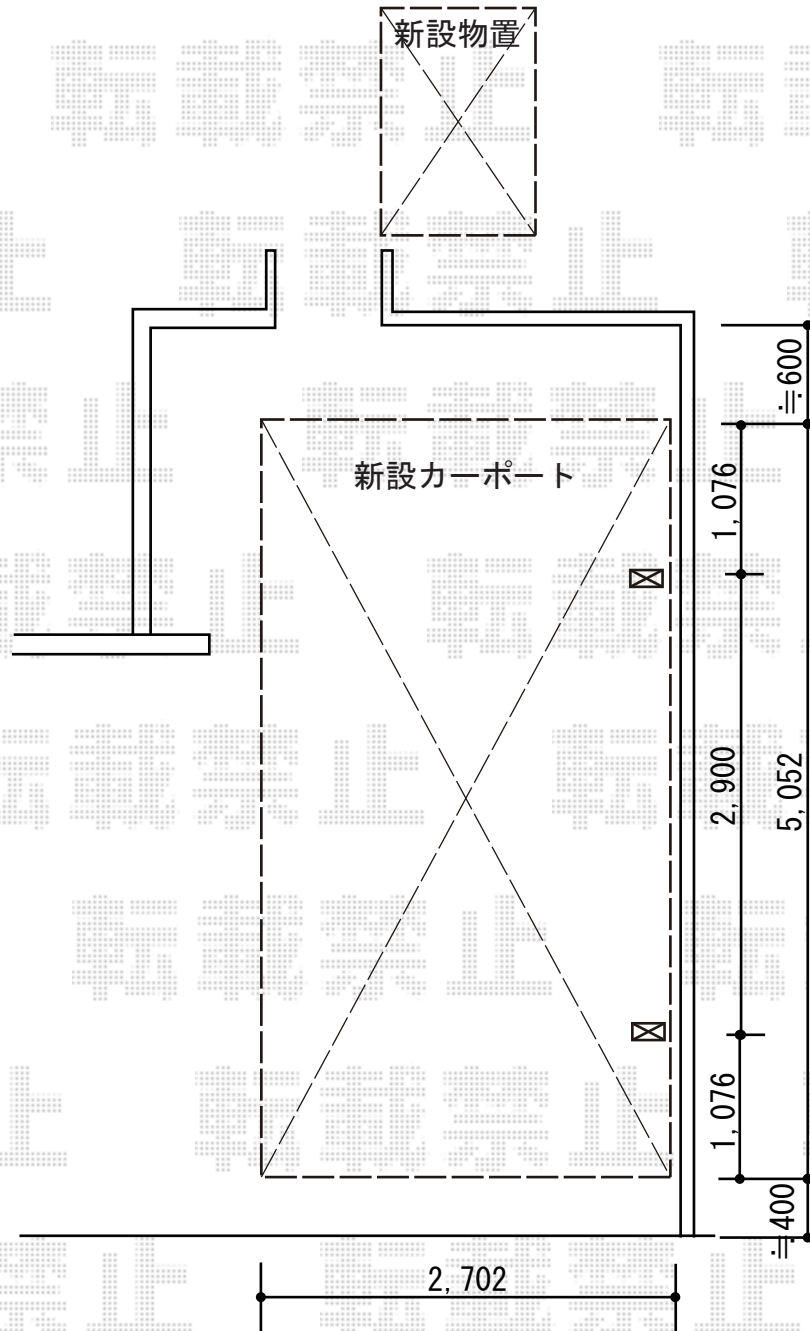

カーポート+物置工事 施工概略図

Value Select プレシオサポート アルファ 積雪~20cm対応
 幅= 2,702mm
 奥行= 5,052mm
 色： グレースブラウン
 屋根材： ポリカーボネート（ガラスマット）
 柱仕様： ハイルフ柱仕様（有効高 約2,250mm）

稲葉物置 【B】 ネクスタ 一般型 1790×1370×2020
 間口= 1,790mm
 奥行= 1,370mm
 高さ= 2,020mm
 色： メープルブラウン
 屋根タイプ： 標準型
 耐荷重タイプ： 一般型
 数量： 1台

2014-12-256557

担当者

邑智