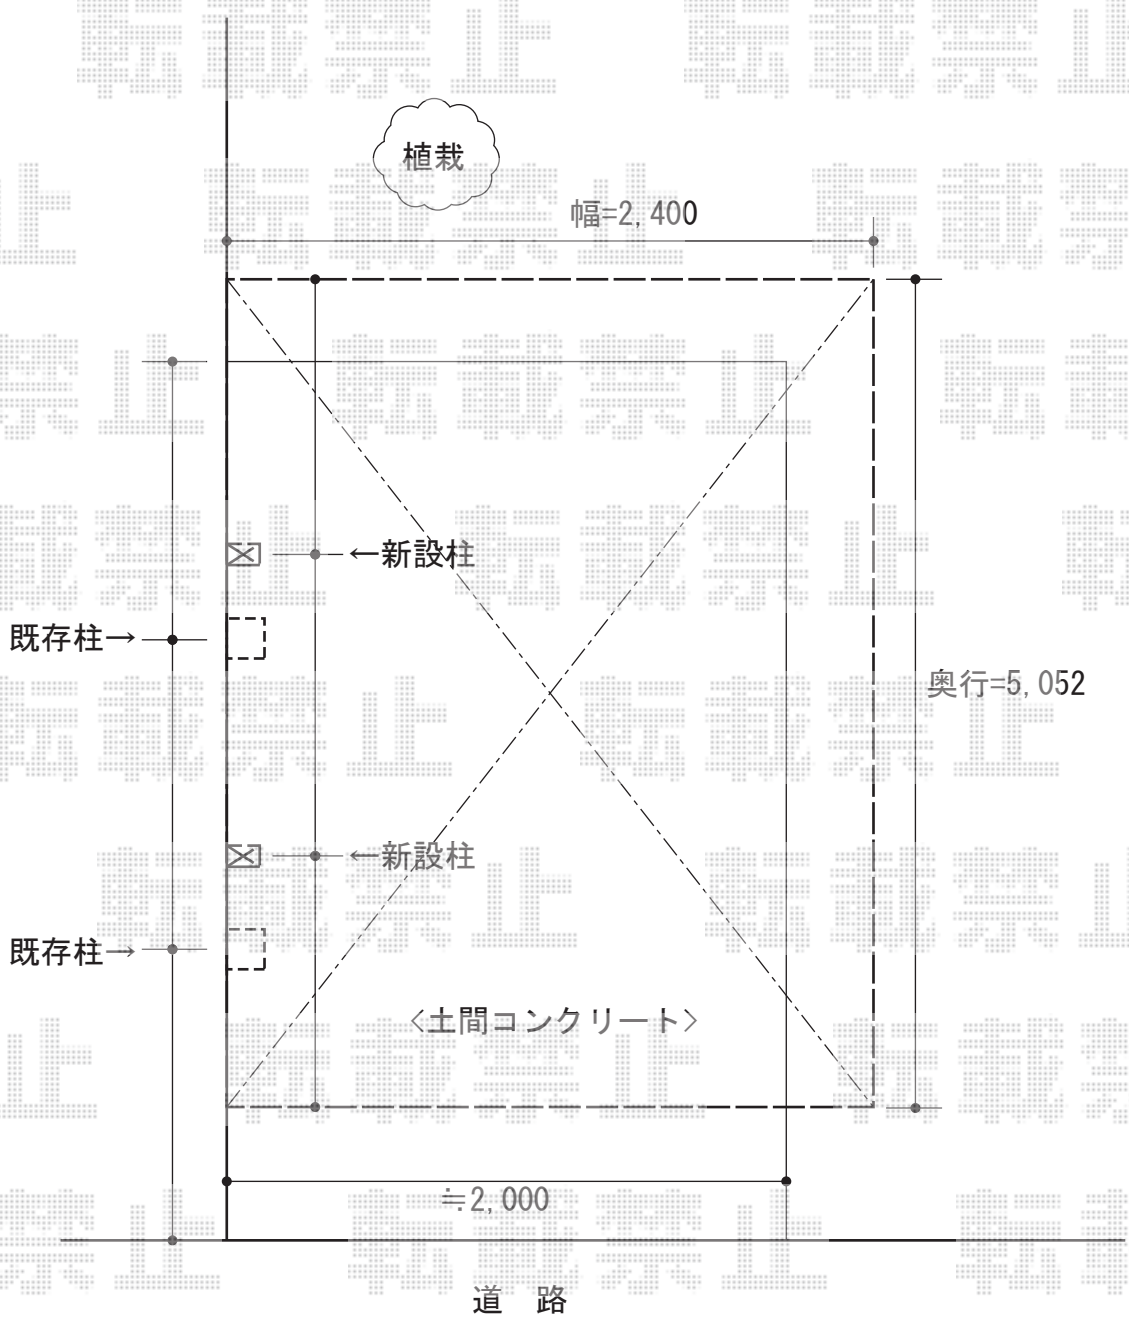

カーポート 施工概略図

YKK AP レイナポートグラン 積雪~20cm対応
 幅= 2,400mm
 奥行= 5,052mm
 色: ブラウン
 屋根材: ポリカーボネート (トーマイマット)
 柱仕様: 標準柱仕様 (有効高 約2,000mm)

YKK AP レイナポートグラン 着脱式サポート 標準・ハイルーフ兼用 2本入り×1
 色: ブラウン

2014-12-256558	担当者	小林
----------------	-----	----