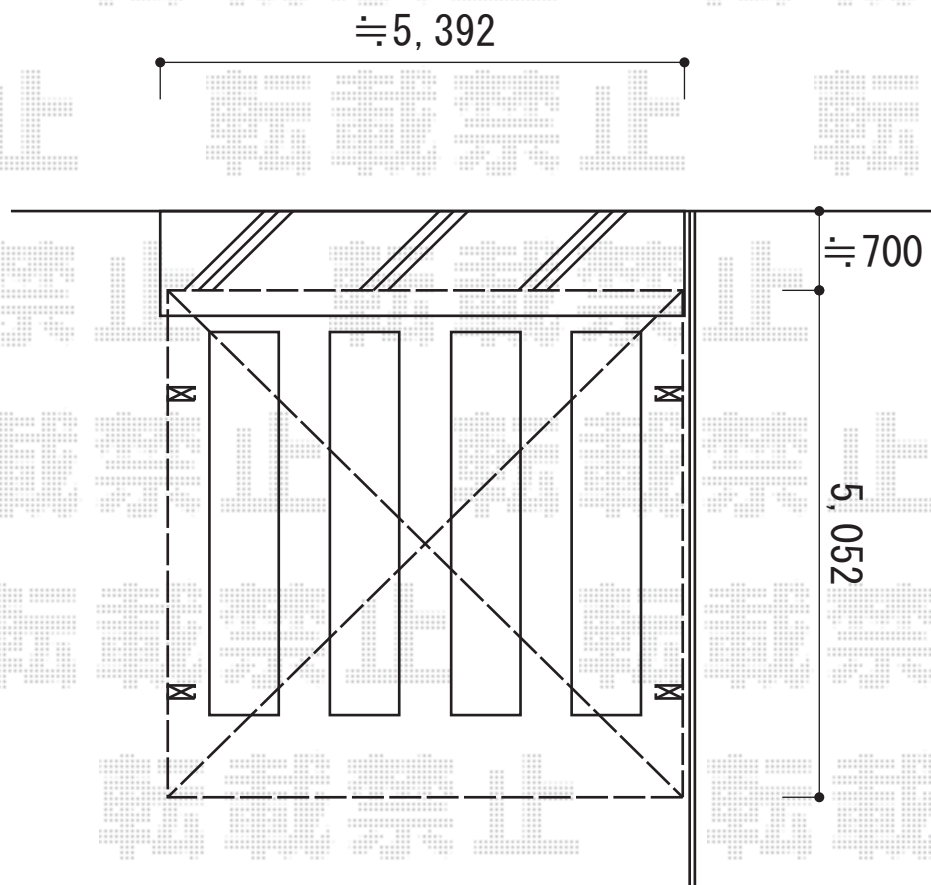

カーポート工事 施工概略図

Value Select 【A】 レイナツインポートグラン 積雪~20cm対応  
幅= 5,392mm  
奥行= 5,052mm  
色： プラチナステン  
屋根材： 熱線遮断ポリカーボネート(クリアマット)  
柱仕様： ハイルーフ柱仕様(有効高 約2,350mm)

2014-12-256561

担当者

塚田