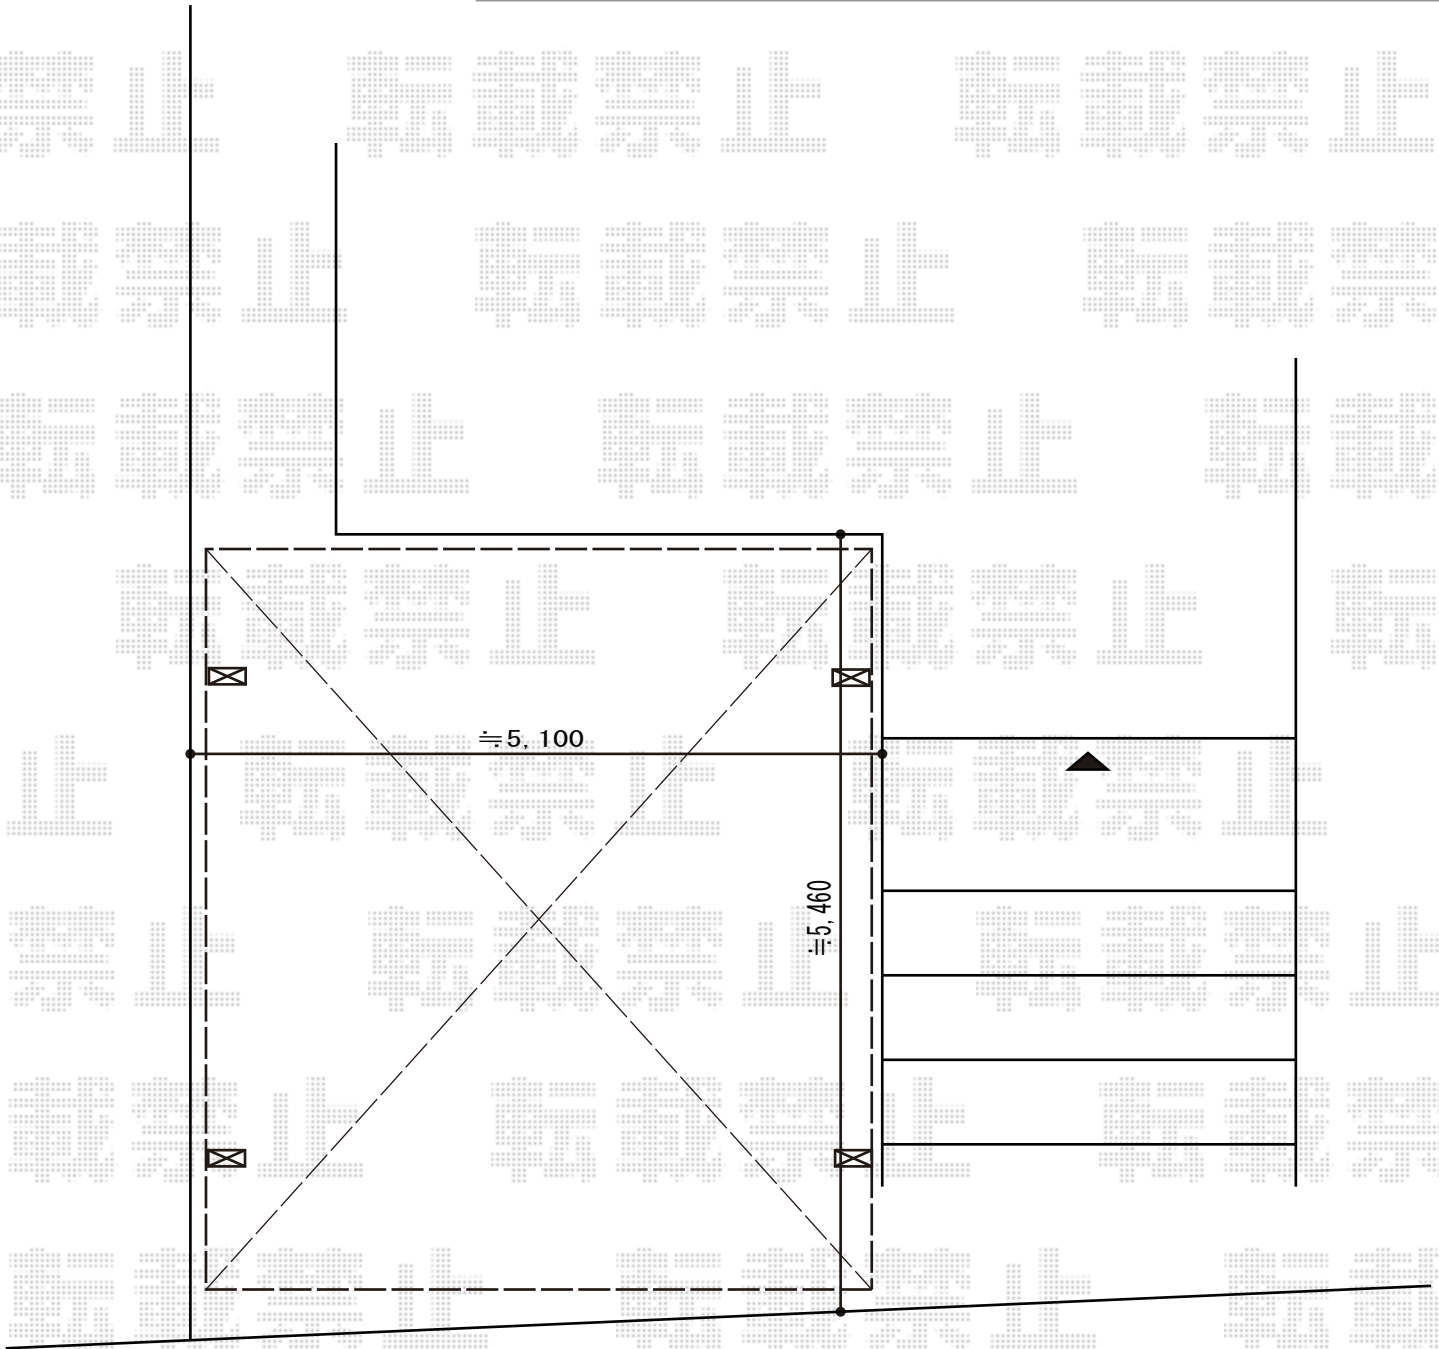

カーポート工事 施工概略図

YKK AP レイナツインポートグラン 積雪～20cm対応  
幅= 5,097mm  
奥行= 5,400mm  
色： カームブラック  
屋根材： 熱線遮断ポリカーボネート（アースブルーマット調）  
柱仕様： ハイルーフ柱仕様（有効高 約2,350mm）

YKK AP 【片側】レイナツインポートグラン サイドパネル  
奥行サイズ： 長さ54用  
高さ： 1,036mm  
色： カームブラック  
パネル材： 熱線遮断ポリカーボネート（アースブルーマット調）  
柱仕様： ハイルーフ用（間柱：1本）