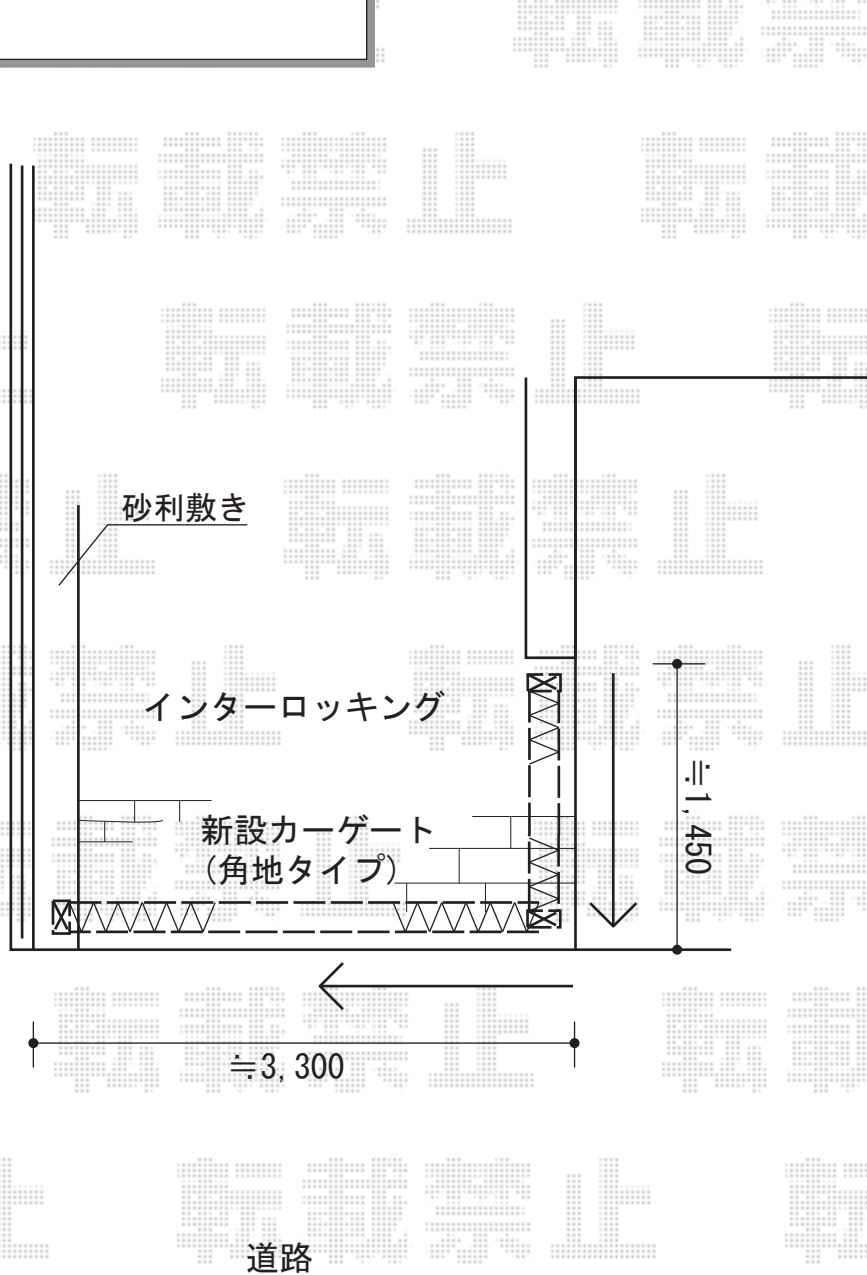

カーゲート 施工概略図

TOEX アルシャインII M型Aタイプ
ノンレール 片開き角地 本体150+連結350
開口幅= 1,287+3,287mm
全幅= 1,408+3,408mm
たたみ幅= 321+524mm
高さ= 1,250mm
色： シャイングレー
キャスター数： 1+2箇所
落棒数： 1+2本

2014-12-256620

担当者

松本