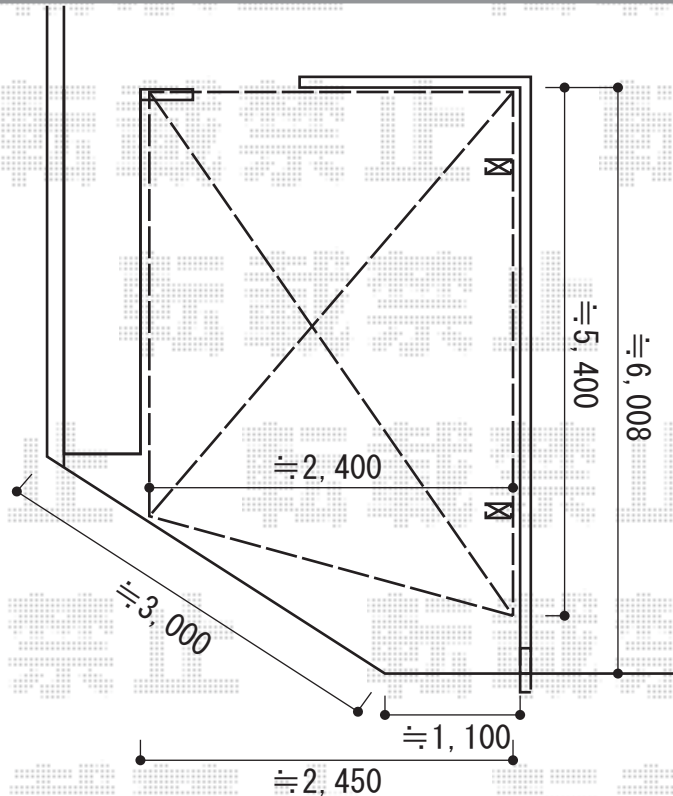

カーポート工事 施工概略図

YKK AP レイナポートグラン 積雪～20cm対応  
幅= 2,400mm  
奥行= 5,400mm  
色： プラチナステン  
屋根材： 熱線遮断ポリカーボネート（クリアマット）  
柱仕様： 標準柱仕様（有効高 約2,000mm）

YKK AP レイナポートグラン 着脱式サポート 標準・ハイルーフ兼用 2本入り×1セット  
色： プラチナステン

2014-12-256631