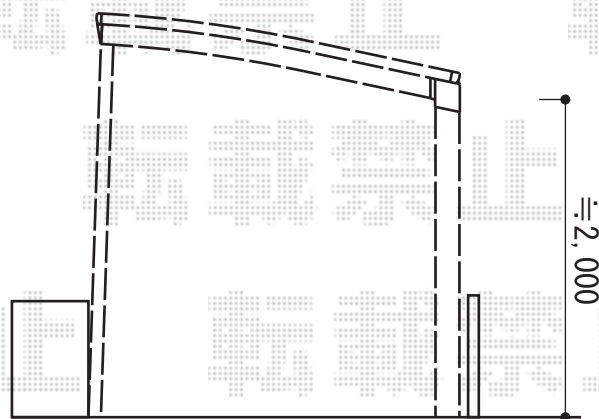

カーポート工事 施工概略図

YKK AP レイナポートグラン 積雪～20cm対応  
幅= 2,400mm  
奥行= 5,400mm  
色： プラチナステン  
屋根材： 熱線遮断ポリカーボネート（クリアマット）  
柱仕様： 標準柱仕様（有効高 約2,000mm）

YKK AP レイナポートグラン 着脱式サポート 標準・ハイルーフ兼用 2本入り×1セット  
色： プラチナステン

2014-12-256631