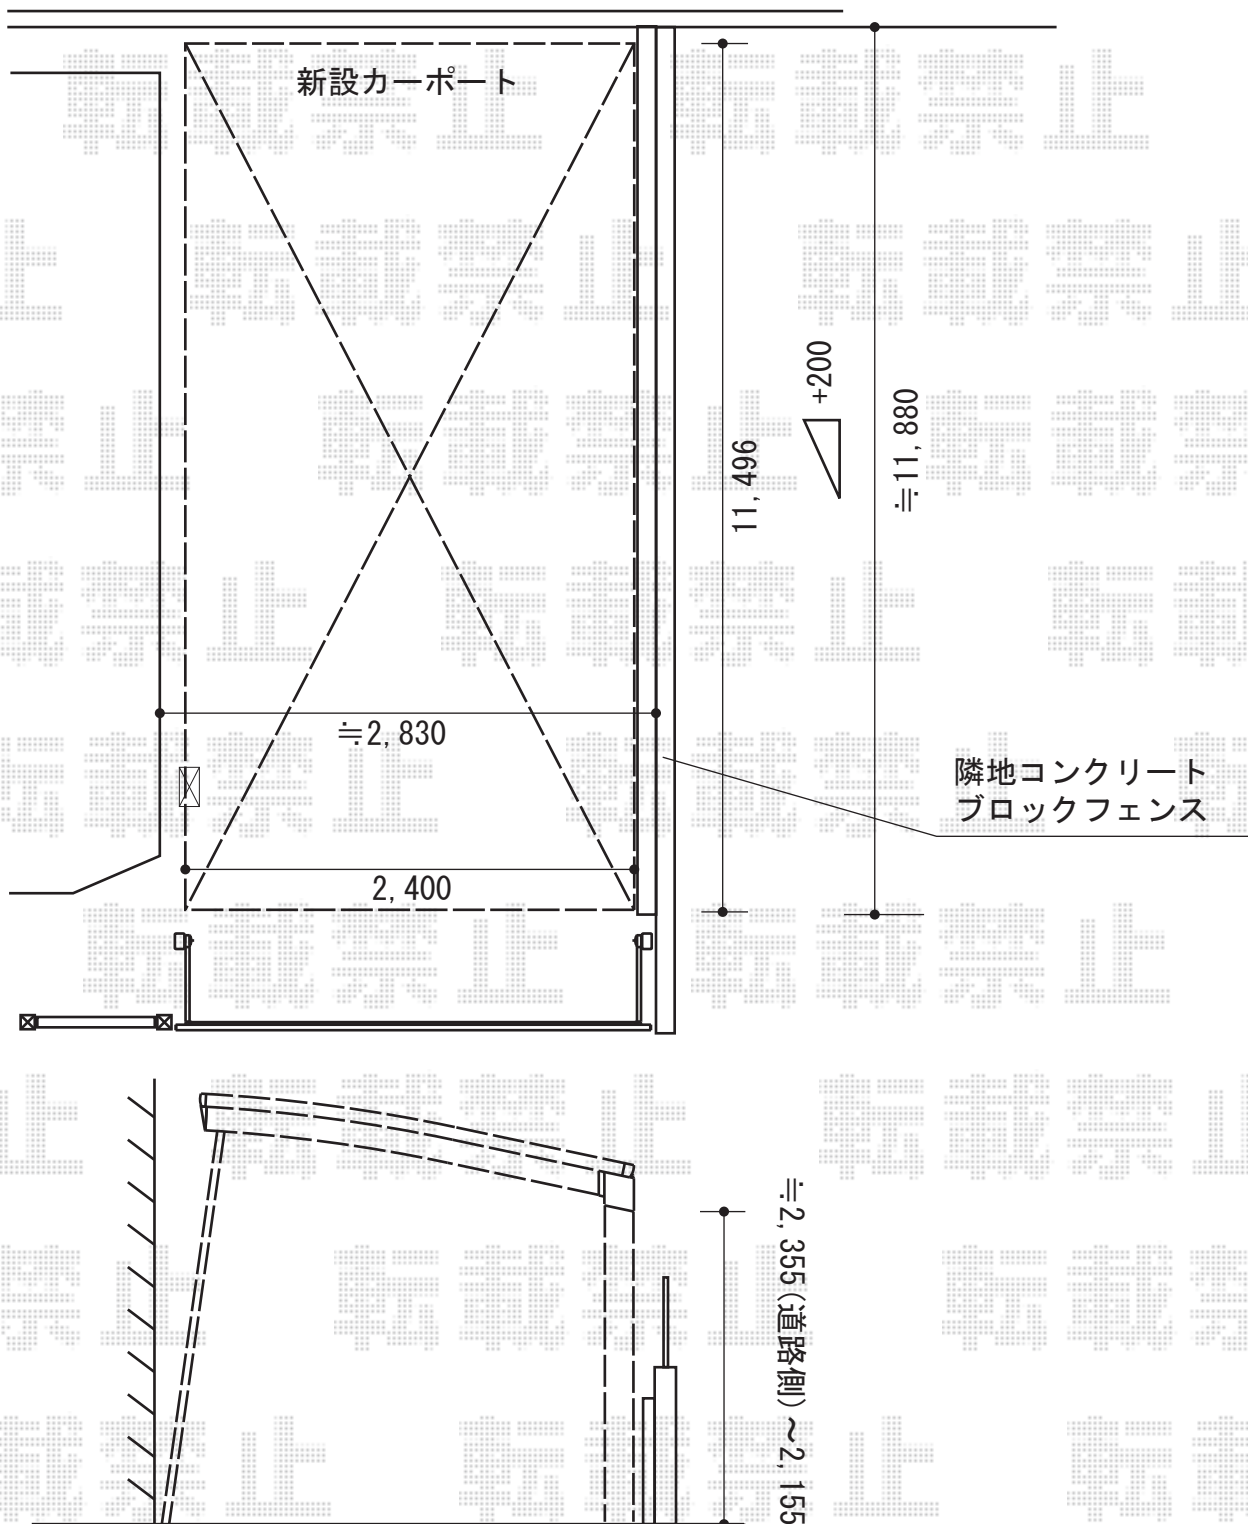

カーポート 施工概略図

YKK AP レイナポートグラン 縦連棟 積雪～20cm対応
 幅= 2,400mm
 奥行= 11,496mm
 色： ホワイト
 屋根材： ポリカーボネート（アースブルー）
 柱仕様： ハイルフ柱仕様（有効高 約2,355mm）

YKK AP レイナポートグラン 着脱式サポート
 標準・ハイルフ兼用 2本入り×2セット
 色： ホワイト

2014-12-256682

担当者

酒井