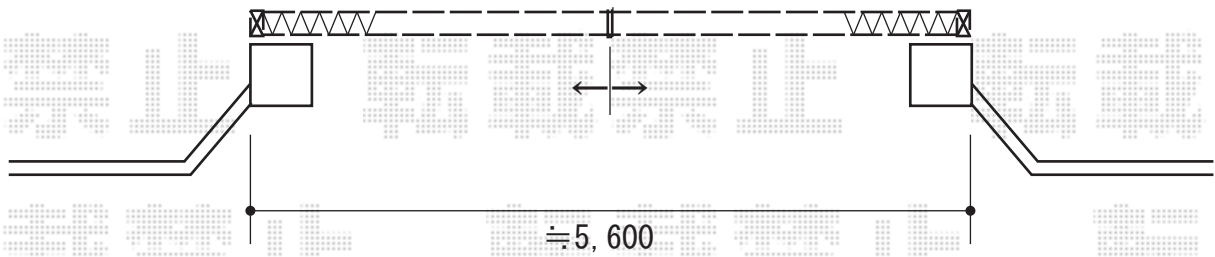

カーゲート工事 施工概略図

Value Select トリップゲート RA型 ノンレール 両開き 60W (30S+30M)
開口幅= 5,811mm
全幅= 5,911mm
たたみ幅= 323×2mm
高さ= 1,182mm
色：ブラック
キャスター数： 4箇所
落棒数： 4本

2014-12-256689

担当者

松本