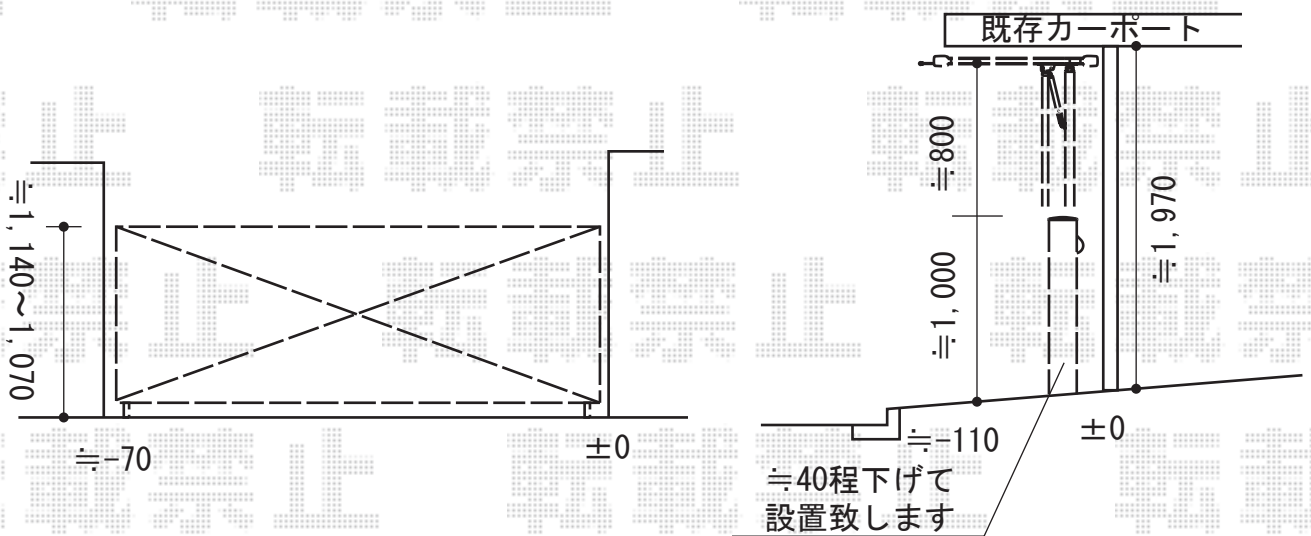

カーゲート 施工概略図

TOEX オーバードアS2型 手動式
 本体 (W×H) = (2,950mm × 1,000mm)
 色： アイボリーホワイト
 柱仕様： 標準柱仕様 (有効通過高1,850mm)
 駆動： 手動式

2014-12-256711

担当者

松本