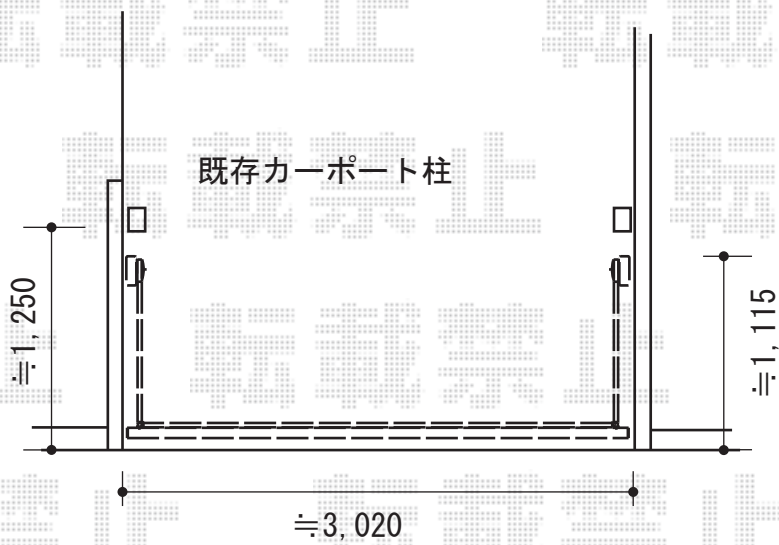

カーゲート 施工概略図

TOEX オーバードアS2型 手動式
 本体 (W×H) = (2,950mm × 1,000mm)
 色： アイボリーホワイト
 柱仕様： 標準柱仕様 (有効通過高1,850mm)
 駆動： 手動式

2014-12-256711

担当者

松本