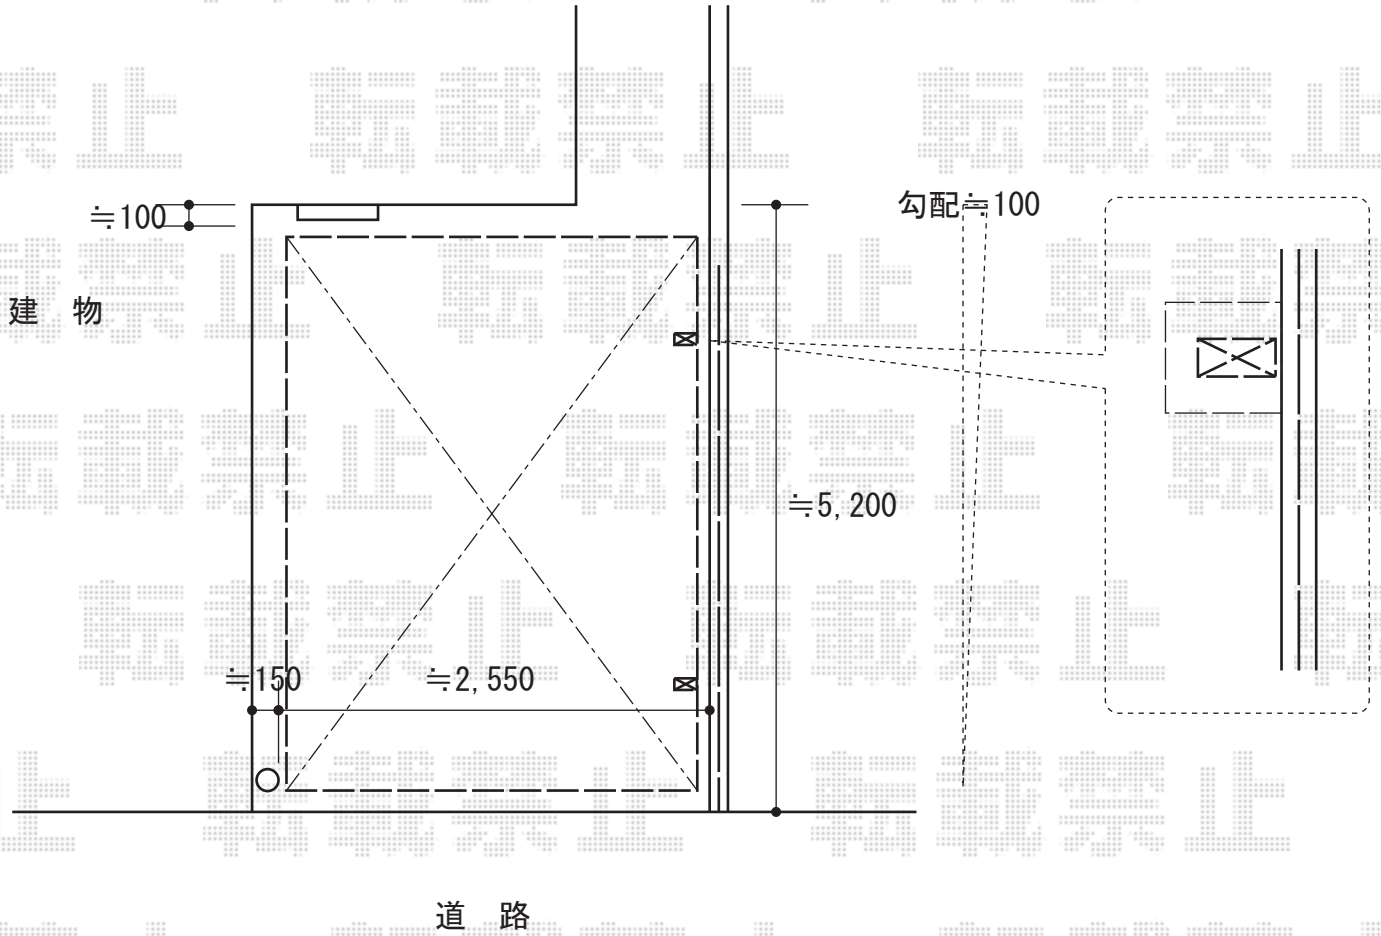

カーポート工事 施工概略図

YKK AP レイナポートグラン 積雪~20cm対応
幅=2,400mm
奥行=5,052mm
色：プラチナステン
屋根材：ポリカーボネート（アースブルー）
柱仕様：ハイルーフ柱仕様（有効高 約2,350mm）

2014-12-256833

担当者

小林