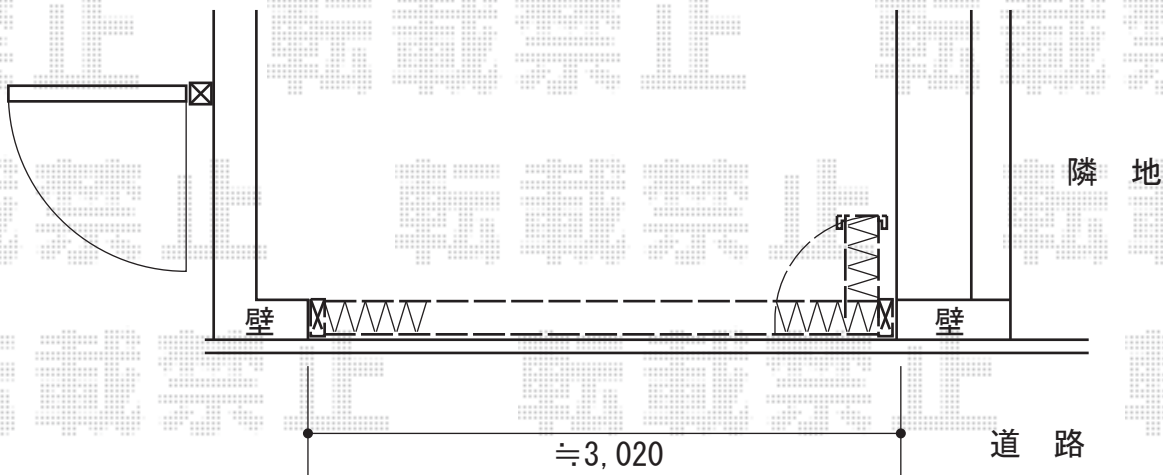

# カーゲート 施工概略図

TOEX アルシャインHG ノンキャスト 片開き マテリアルカラー 300S  
開口幅= 2,857mm(180° 回転収納時)  
全幅= 3,083mm  
たたみ幅= 694mm  
高さ= 1,000mm  
色: ナチュラルシルバー+クリエモカ  
キャスト数: 無し  
落棒数: 2本

2014-12-256866

担当者

松本