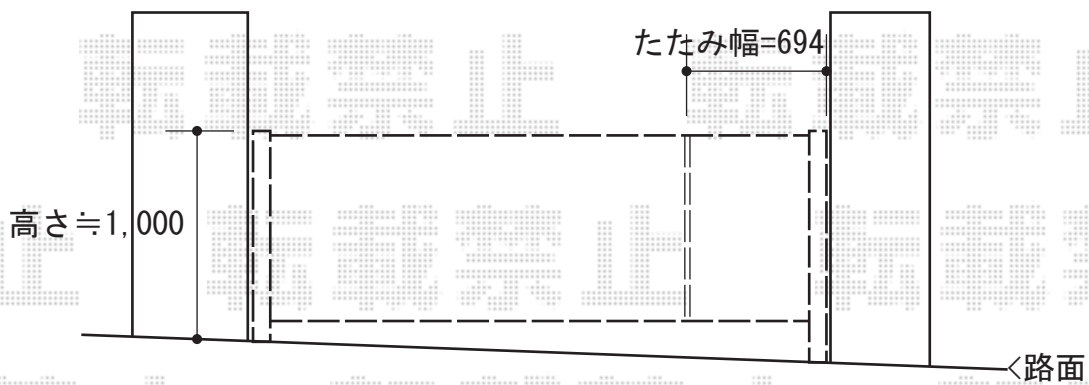

# カーゲート 施工概略図

TOEX アルシャインHG ノンキャスト 片開き マテリアルカラー 300S  
開口幅= 2,857mm(180° 回転収納時)  
全幅= 3,083mm  
たたみ幅= 694mm  
高さ= 1,000mm  
色: ナチュラルシルバー+クリエモカ  
キャスト数: 無し  
落棒数: 2本

2014-12-256866

担当者

松本