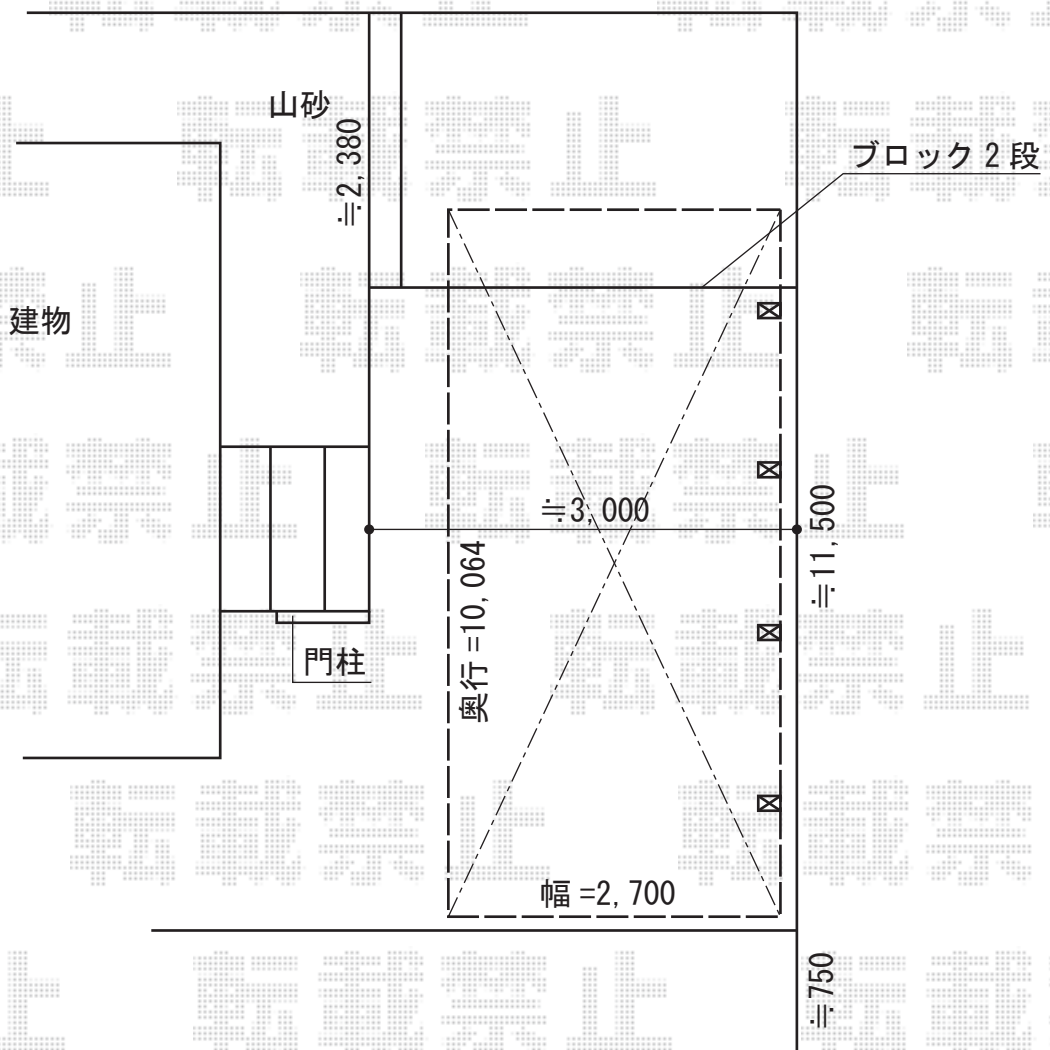

カーポート 施工概略図

YKK AP レイナポートグラン 縦連棟積雪~20cm対応
幅=2,700mm
奥行=10,064mm
色：プラチナステン
屋根材：熱線遮断ポリカーボネート(クリアマット)
柱仕様：ハイルーフ柱仕様(有効高 約2,350mm)

2014-12-256929

担当者

邑智