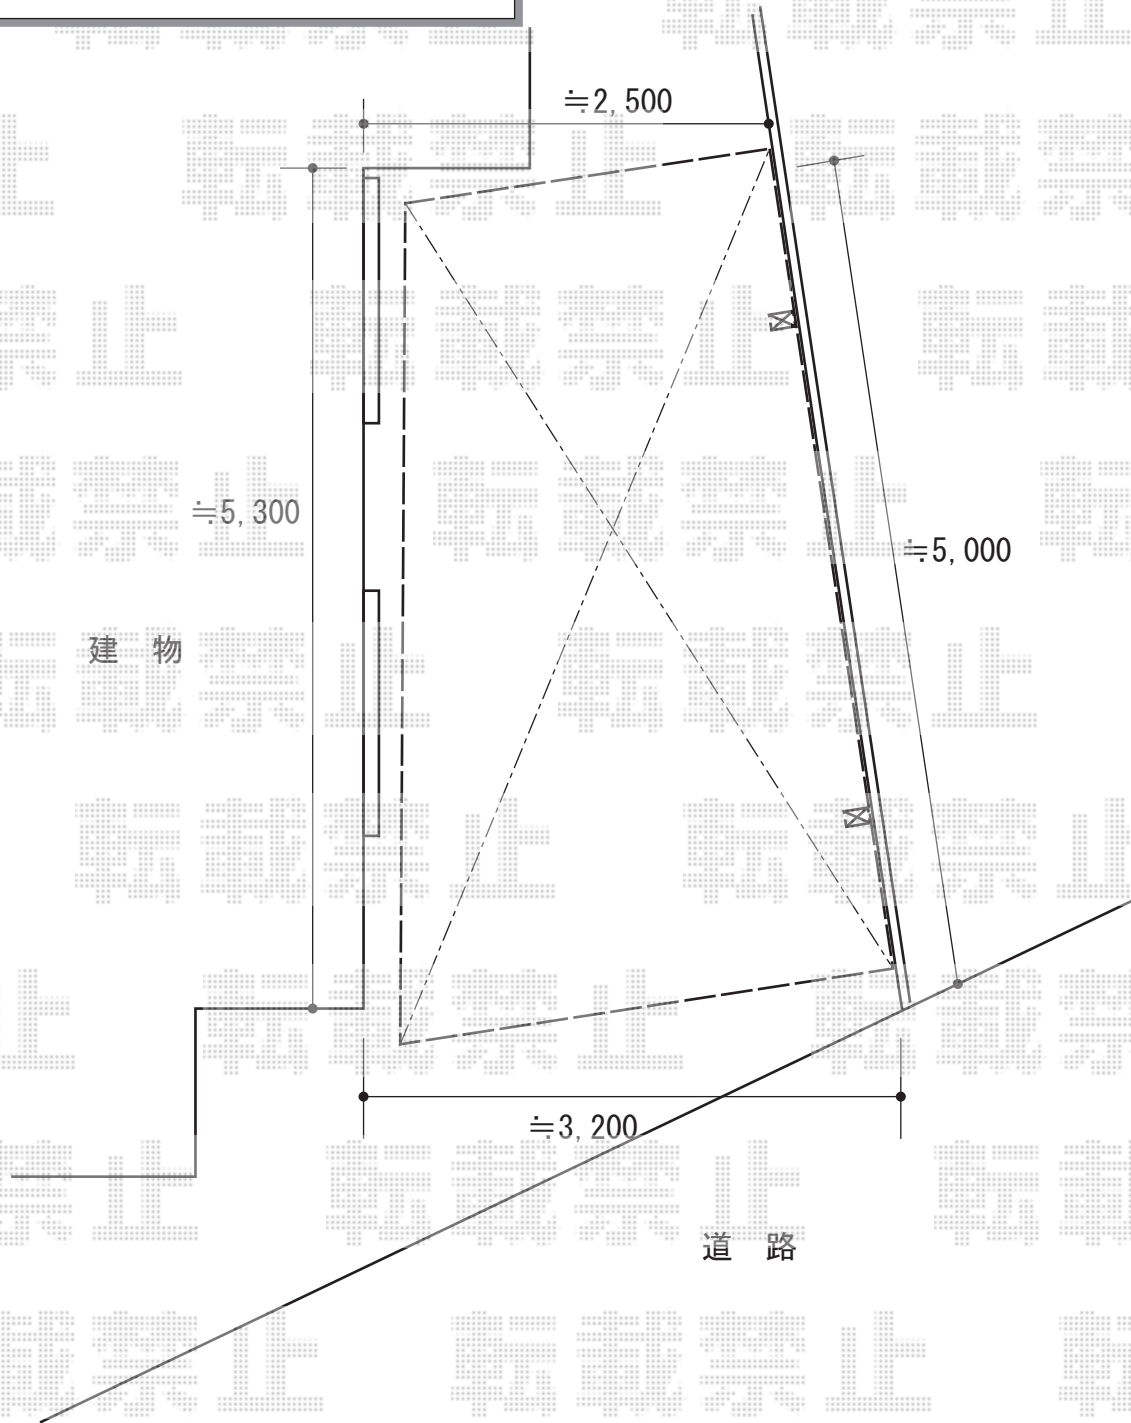

カーポート 施工概略図

YKK AP エフルージュグラン 積雪~20cm対応
幅= 3,027mm
奥行= 5,052mm
色: プラチナステン
屋根材: ポリカーボネート (トーマイマット)
柱仕様: ハイルフ柱仕様 (有効高 約2,355mm)

YKK AP エフルージュグラン 変形敷地対応セット
斜め切詰め用前枠: 1セット
色: プラチナステン

2014-12-256940	担当者	酒井
----------------	-----	----