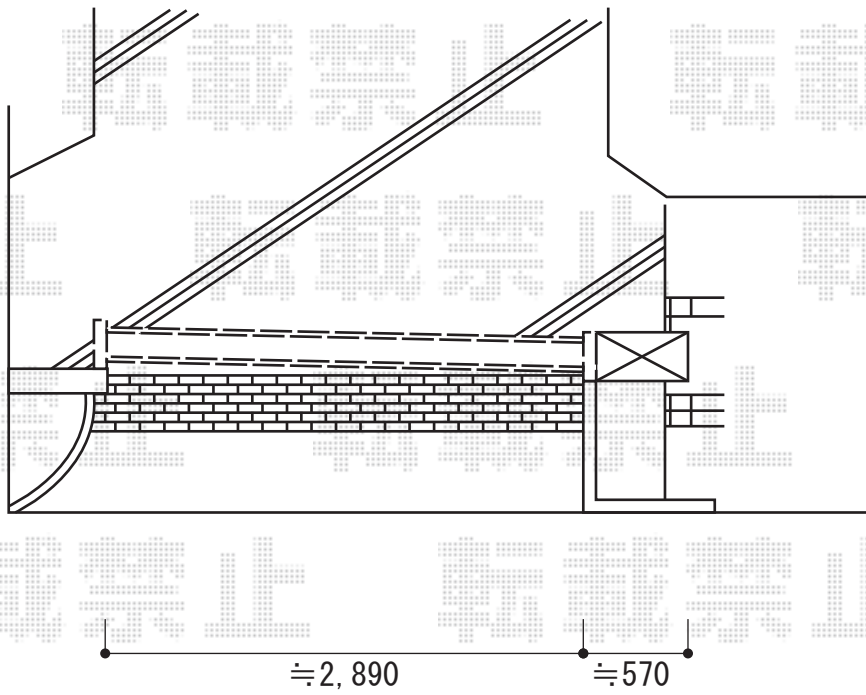

カーゲート工事 施工概略図

四国化成 ニューハピネスHG 片開き 電動式
開口幅= 2,890mm
全幅= 3,607mm
たたみ幅= 590mm
高さ= 1,250mm
色： ブロンズ
キャスター数： 2箇所
落棒数： 1本

2014-12-256999

担当者

松本