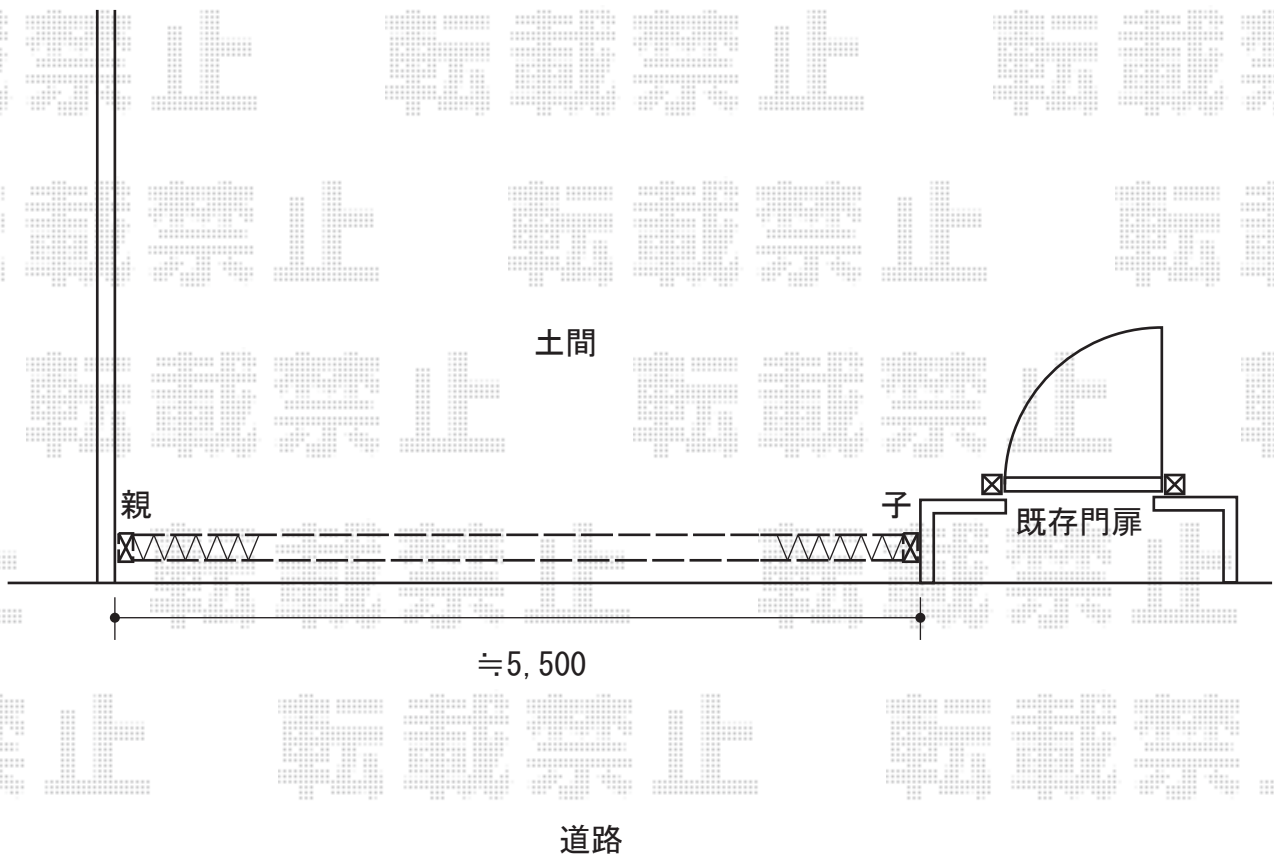

カーゲート 施工概略図

Value Select トリップゲート RC型 ノンレール 両開き親子 57W0(12S+45M)
開口幅= 5,594mm
全幅= 5,694mm
たたみ幅= 214.5+612mm
高さ= 1,200mm
色：ステンカラー
キャスター数：4箇所
落棒数：3本

2014-12-257010

担当者

松本