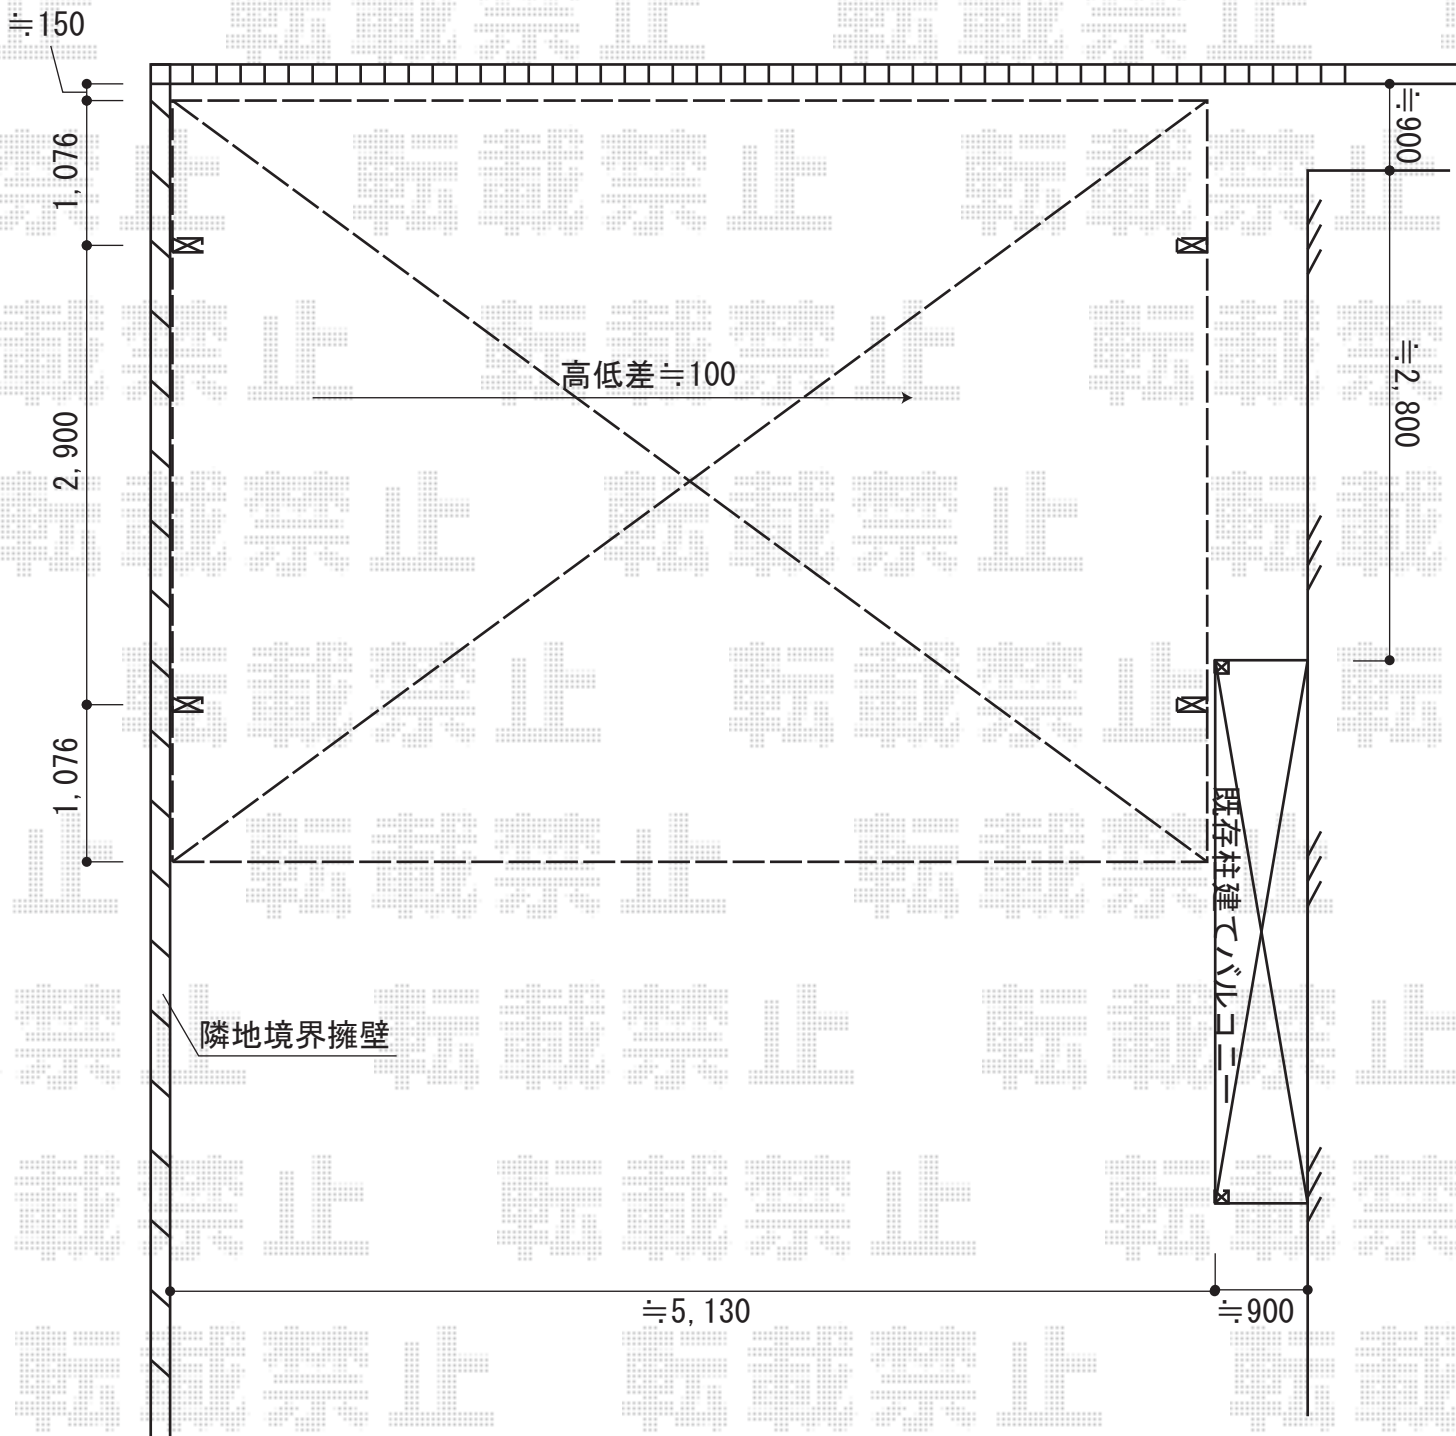

カーポート 施工概略図

YKK AP レイナツインポートグラン 積雪～20cm対応  
 幅= 5,097mm  
 奥行= 5,052mm  
 色： プラチナステン  
 屋根材： ポリカーボネート（アースブルー）  
 柱仕様： ハイルフ柱仕様（有効高 約2,350mm）

2014-12-257101

担当者

小林