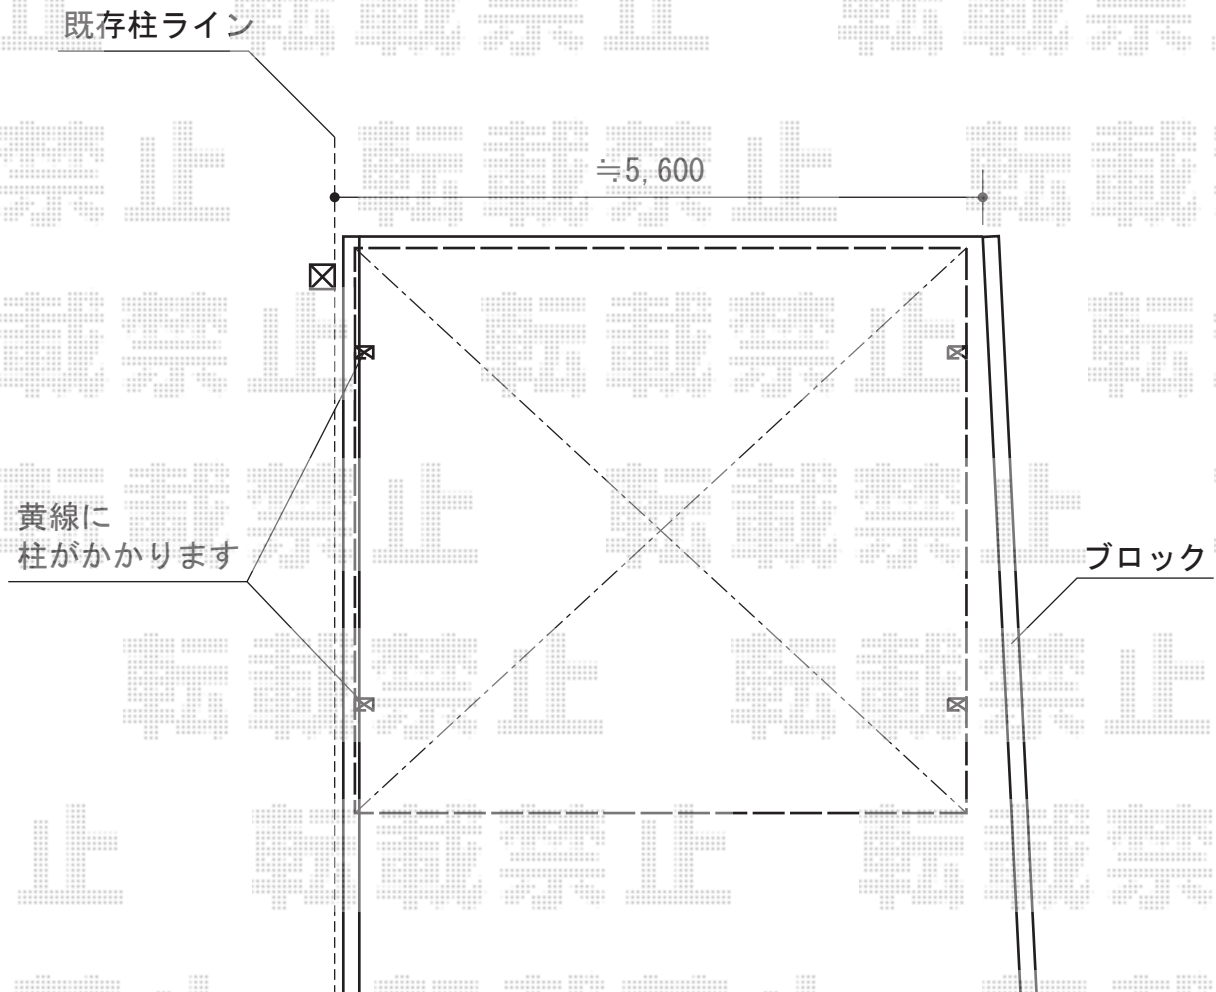

カーポート 施工概略図

YKK AP エフルージュ ツイン 積雪~20cm対応
幅= 5,398mm
奥行= 5,052mm
色: ブラウン
屋根材: 熱線遮断ポリカーボネート (アースブルーマット調)
柱仕様: ハイルフ柱仕様 (有効高 約2,350mm)

2014-12-257104

担当者

邑智