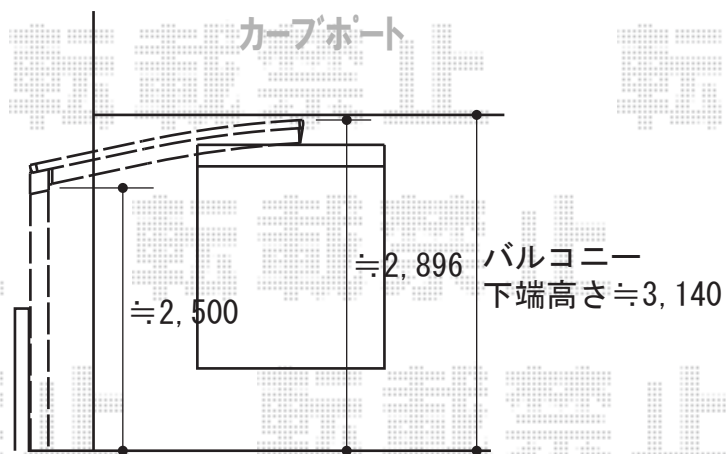

カーポート 施工概略図

トステム カーブポートシグマIII 積雪～20cm対応
幅= 2,701mm
奥行= 4,980mm
色： シャイングレー
屋根材： ガリレポリカ（クリアマット・すりガラス調）
柱仕様： ロング柱28仕様（有効高 約2,800mm）

2014-12-257123

担当者

塚田