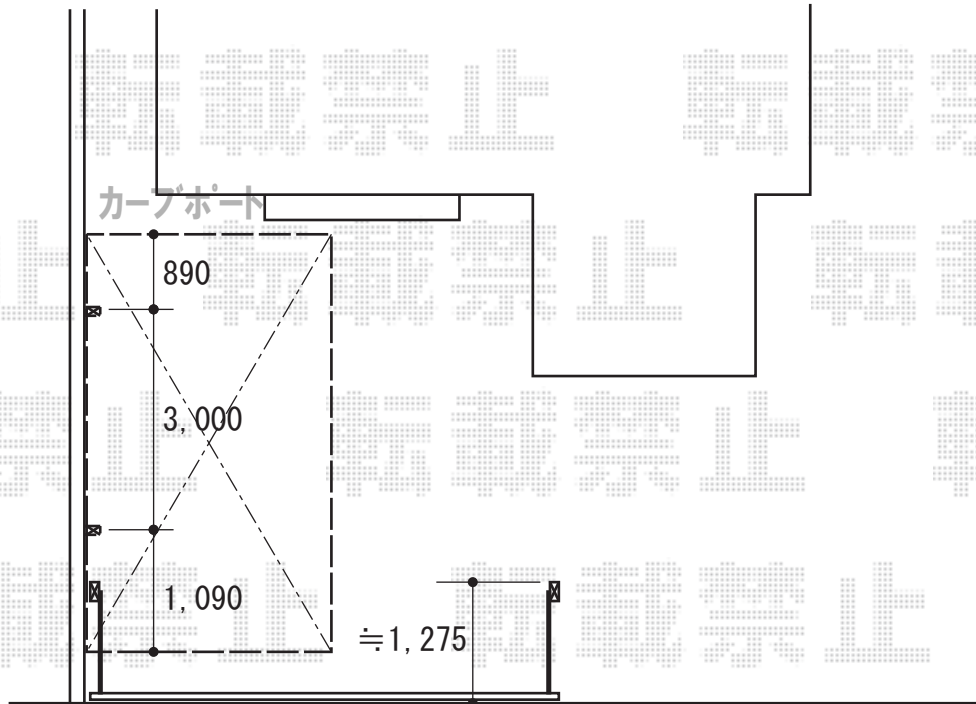

カーポート 施工概略図

トステム カーブポートシグマIII 積雪～20cm対応
幅= 2,701mm
奥行= 4,980mm
色： シャイングレー
屋根材： ガリレポリカ（クリアマット・すりガラス調）
柱仕様： ロング柱28仕様（有効高 約2,800mm）

2014-12-257123

担当者

塚田