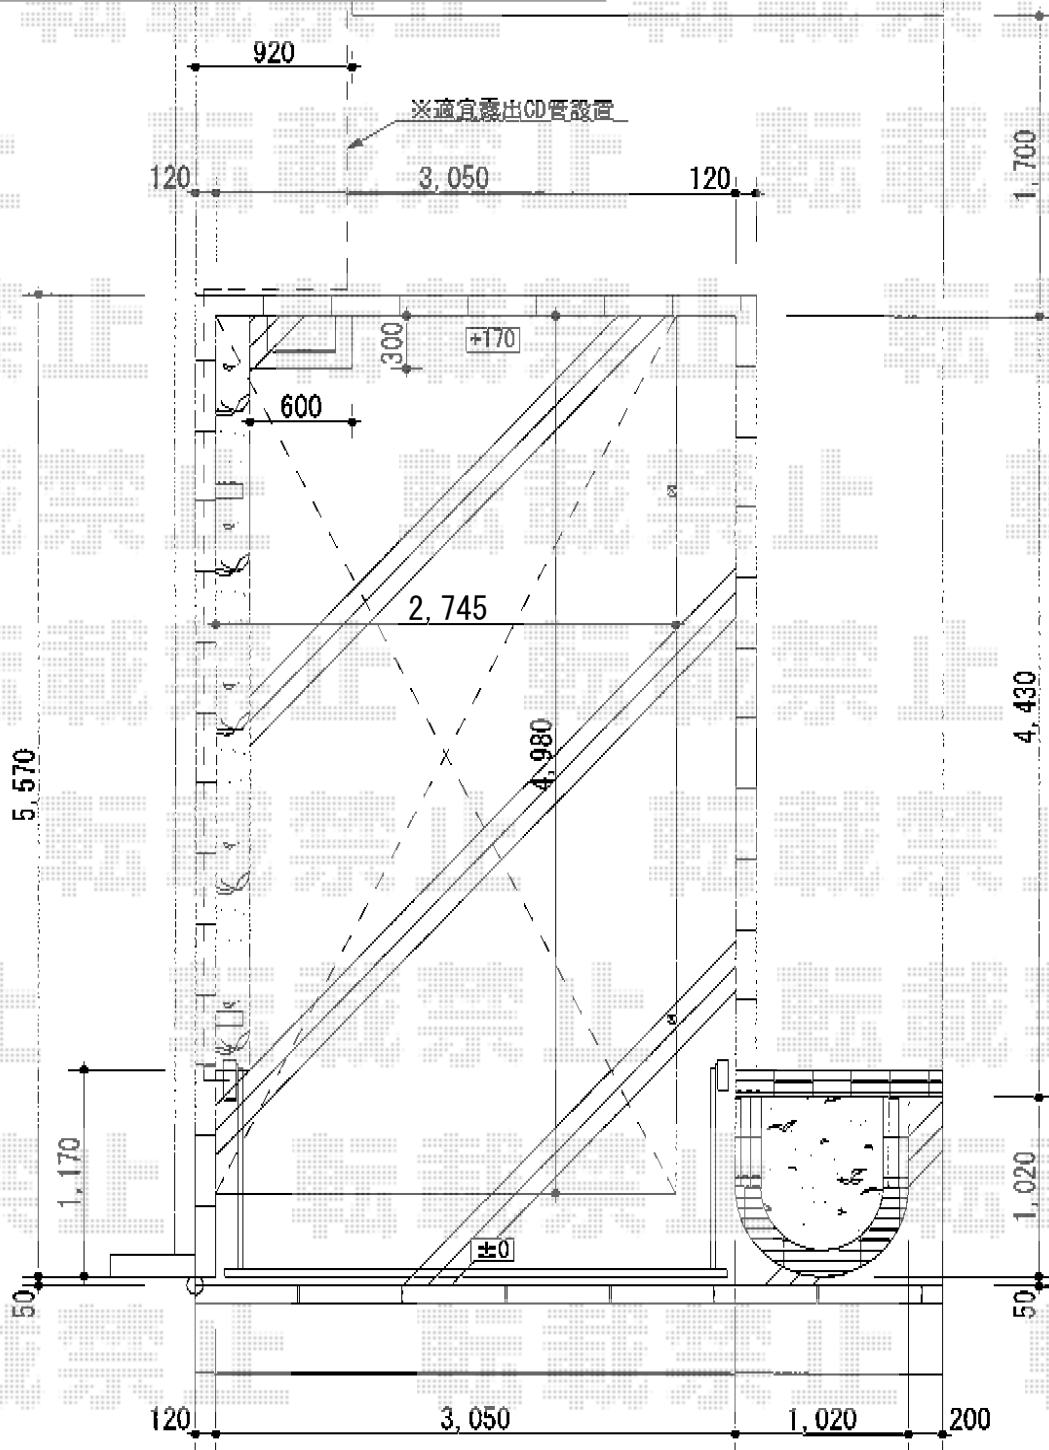

カーポート/カーゲート 施工概略図

トステム エックススーフ 前上がり 積雪~20cm対応
 幅= 2,745mm
 奥行= 4,971mm
 色： シャイングレー
 屋根材： 熱線吸収ポリカーボネート（ライトブルーマット調）
 柱仕様： ロング柱24仕様（有効高 約2,400mm）

トステム エックススーフ 前上がり用
 着脱式サポート柱 1本入×2セット
 色： シャイングレー
 柱仕様： ロング柱24仕様

TOEX オーバードアS3型 電動式
 本体 (W×H) = (2,950mm × 1,000mm)
 色： 【仮】シャイングレー
 柱仕様： ハイルフ柱仕様（有効通過高2,150mm）
 駆動： 1モーター外観左側駆動/AC100V結線用柱仕様
 リモコン： 標準1個入り

2014-12-257127

担当者

酒井