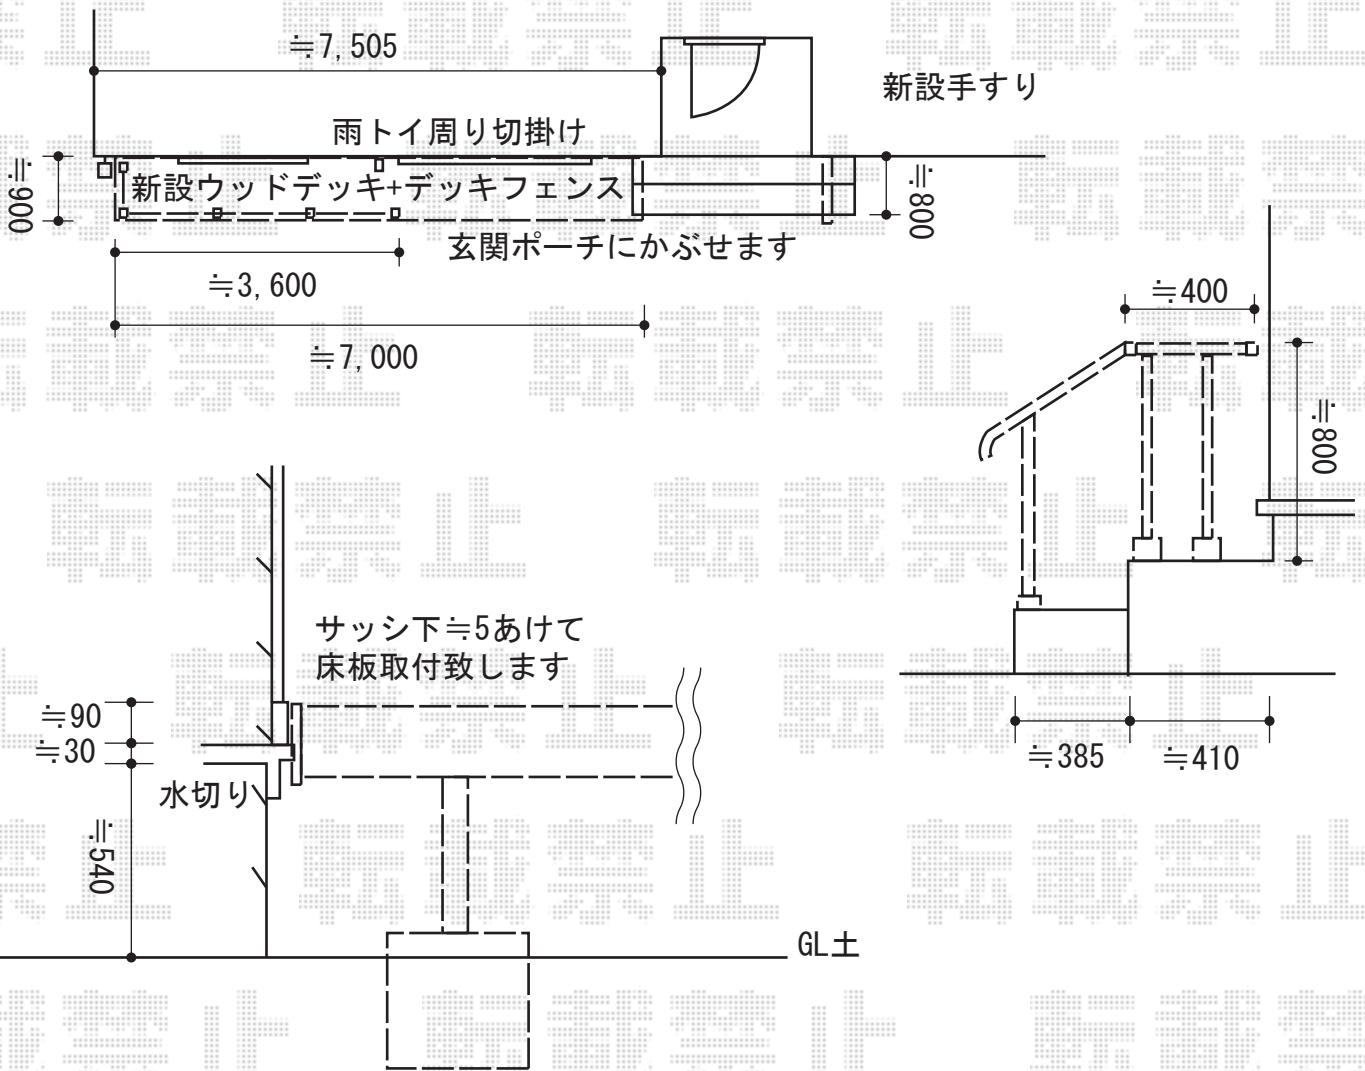

エクステリア商品 施工概略図

TOEX 樹ら楽ステージ
 間口= 約6,835mm
 出幅= 約900mm
 色: クリエダークA
 床板: 標準(溝なし)/縦貼り
 幕板: 幕板A(厚)
 束柱: ロング束柱Bセット(732~879mm)
 オプション: デッキフェンス(フラットラチスT-8×4スパン)

トステム ガードウォーカー
 φ38手すり用ビーム: 中間W1,200×1セット
 トップベース柱: T-8×3本 ※ベースプレートセットカバー付き
 ブラケットセット: トップストレートブラケット×2/トップ自在傾斜ブラケット×1
 キャップ: 端部キャップ×1/端部Rキャップ×1
 継手: 自在傾斜継手×