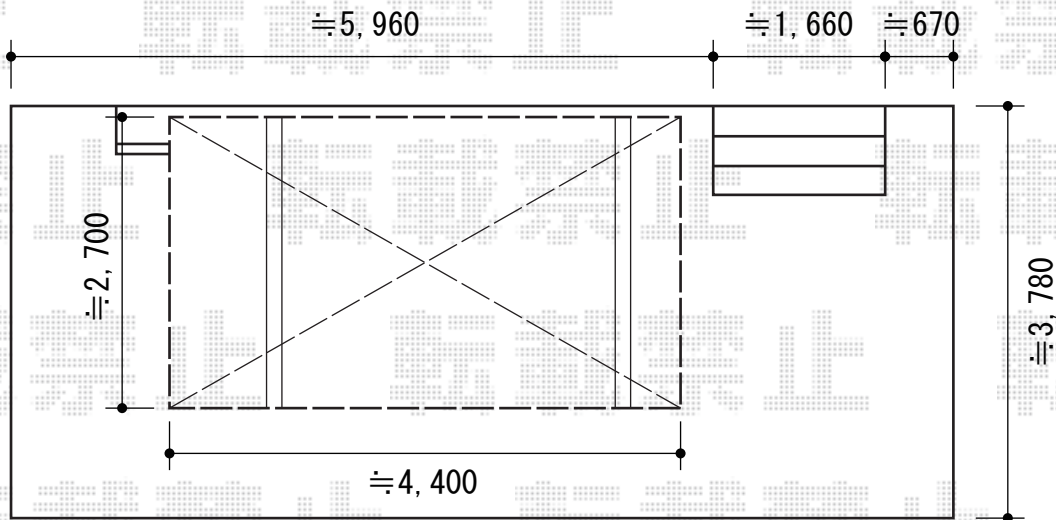

カーポート 施工概略図

YKK AP レイナポートグラン 積雪~20cm対応  
幅= 2,700mm  
奥行= 5,052mm  
色: ブラウン  
屋根材: 【仮】ポリカーボネート (アースブルー)  
柱仕様: ハイルフ柱仕様 (有効高 約2,350mm)

2014-12-257190

担当者

大藤