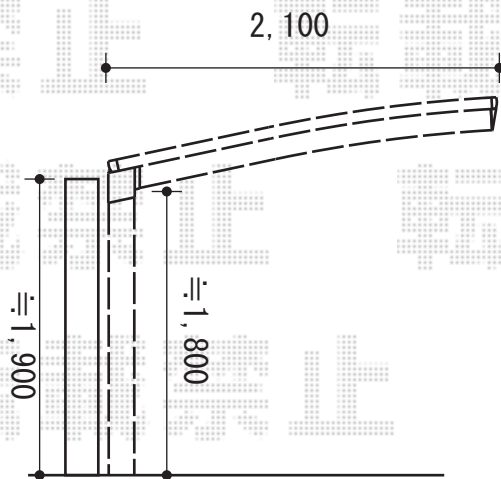

サイクルポート 施工概略図

YKK AP レイナポートグランミニ 積雪～20cm対応
幅= 2,100mm
奥行= 2,188mm
色： ピュアシルバー
屋根材： ポリカーボネート（トーマイマット）
柱仕様： 標準柱仕様（有効高 約1,814mm）

YKK AP レイナポートグランミニ 車止めバー（1本入り）
奥行= 長さ22用
色： ピュアシルバー

2014-12-257217

担当者

酒井