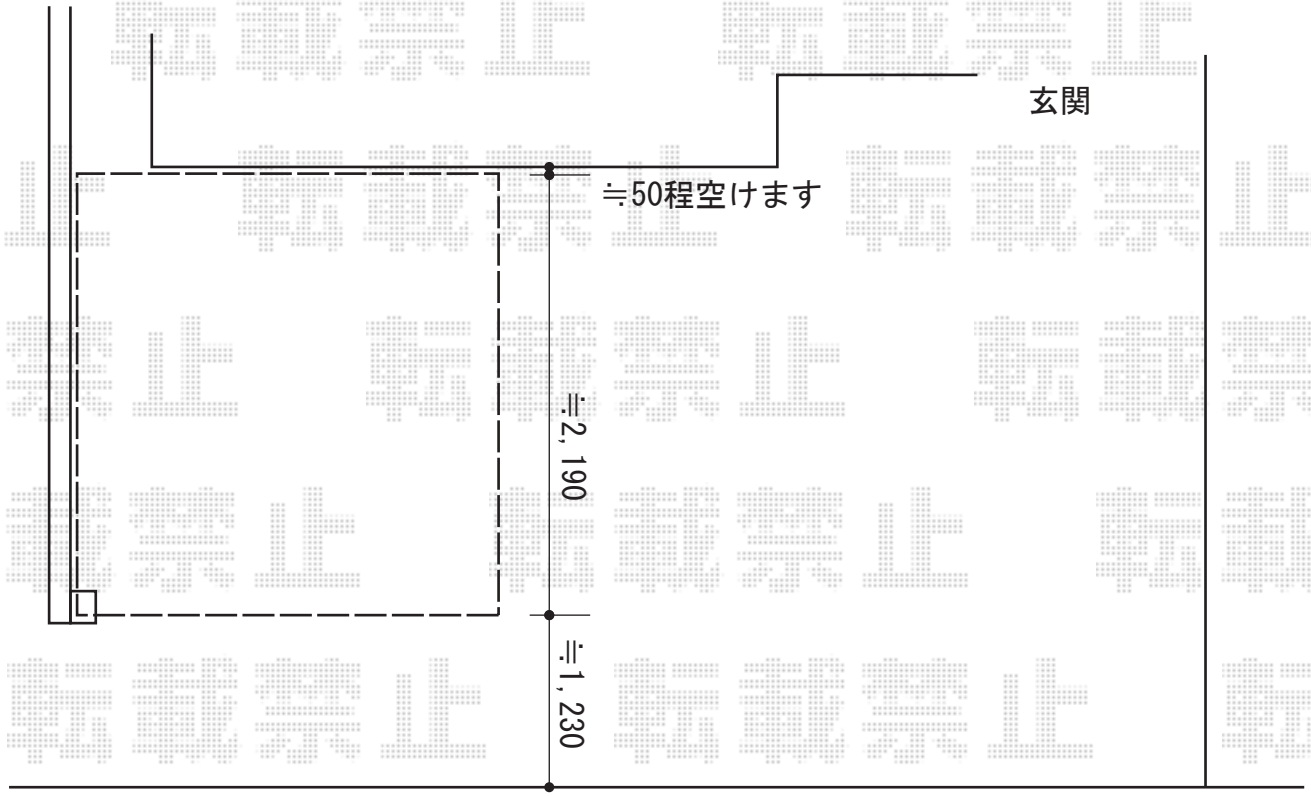

サイクルポート 施工概略図

YKK AP レイナポートグランミニ 積雪～20cm対応
幅= 2,100mm
奥行= 2,188mm
色： ピュアシルバー
屋根材： ポリカーボネート（トーマイマット）
柱仕様： 標準柱仕様（有効高 約1,814mm）

YKK AP レイナポートグランミニ 車止めバー（1本入り）
奥行= 長さ22用
色： ピュアシルバー

2014-12-257217

担当者

酒井