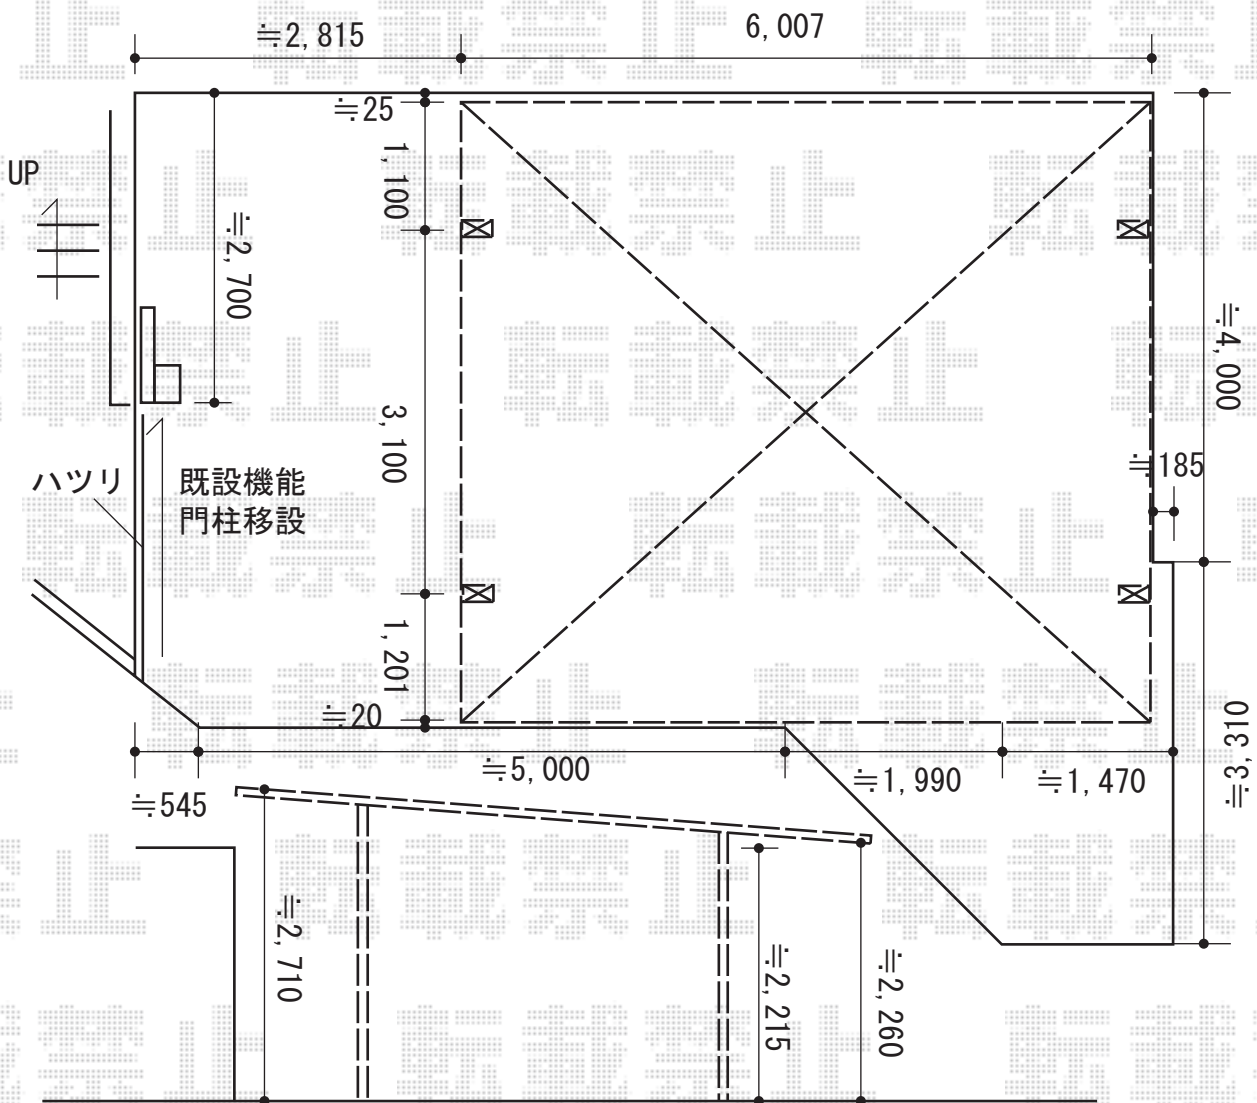

カーポート 施工概略図

LIXIL ネスカF (フラットスタイル) ワイド 積雪~20cm対応
 幅= 6,007mm
 奥行= 5,402mm
 色: ナチュラルシルバー
 屋根材: ポリカーボネート (クリアマット・すりガラス調)
 柱仕様: 標準柱仕様 (有効高 約2,200mm)

2014-12-257225

担当者

酒井