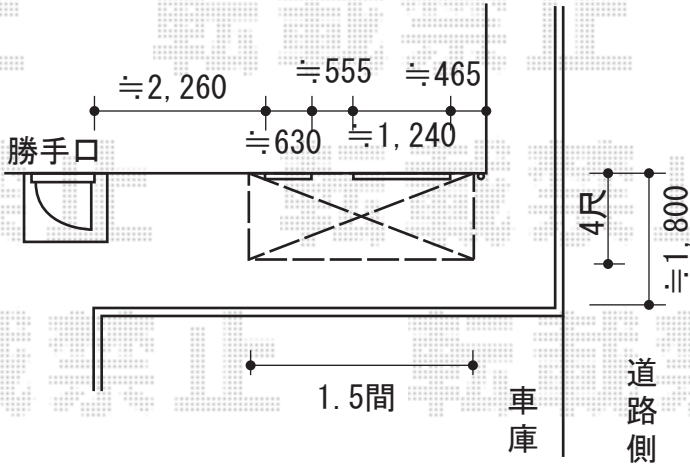

フリーヤード 施工概略図

トステム フリーヤード オープンタイプ 積雪~20cm対応
 間口= 関東間1.5間 (2,755mm)
 出幅= 4尺 (1,094mm)
 色: シャイングレー
 屋根材: ポリカーボネート波板 (ブロンズ)
 囲い材: ポリカーボネート波板 (ブラウンスモークマット)

2014-12-257290

担当者

伊野