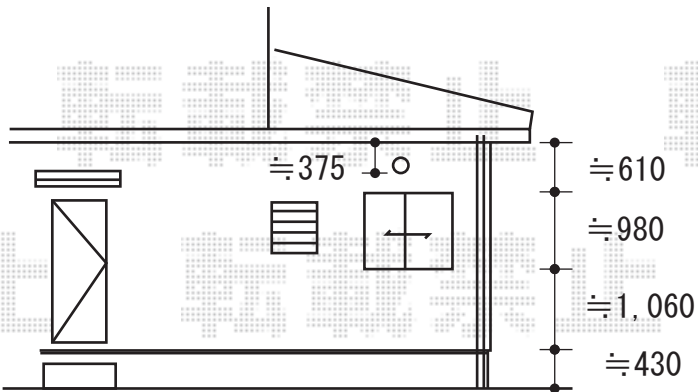

フリーヤード 施工概略図

トステム フリーヤード オープンタイプ 積雪~20cm対応
 間口= 関東間1.5間 (2,755mm)
 出幅= 4尺 (1,094mm)
 色: シャイングレー
 屋根材: ポリカーボネート波板 (ブロンズ)
 囲い材: ポリカーボネート波板 (ブラウンスモークマット)

2014-12-257290

担当者

伊野