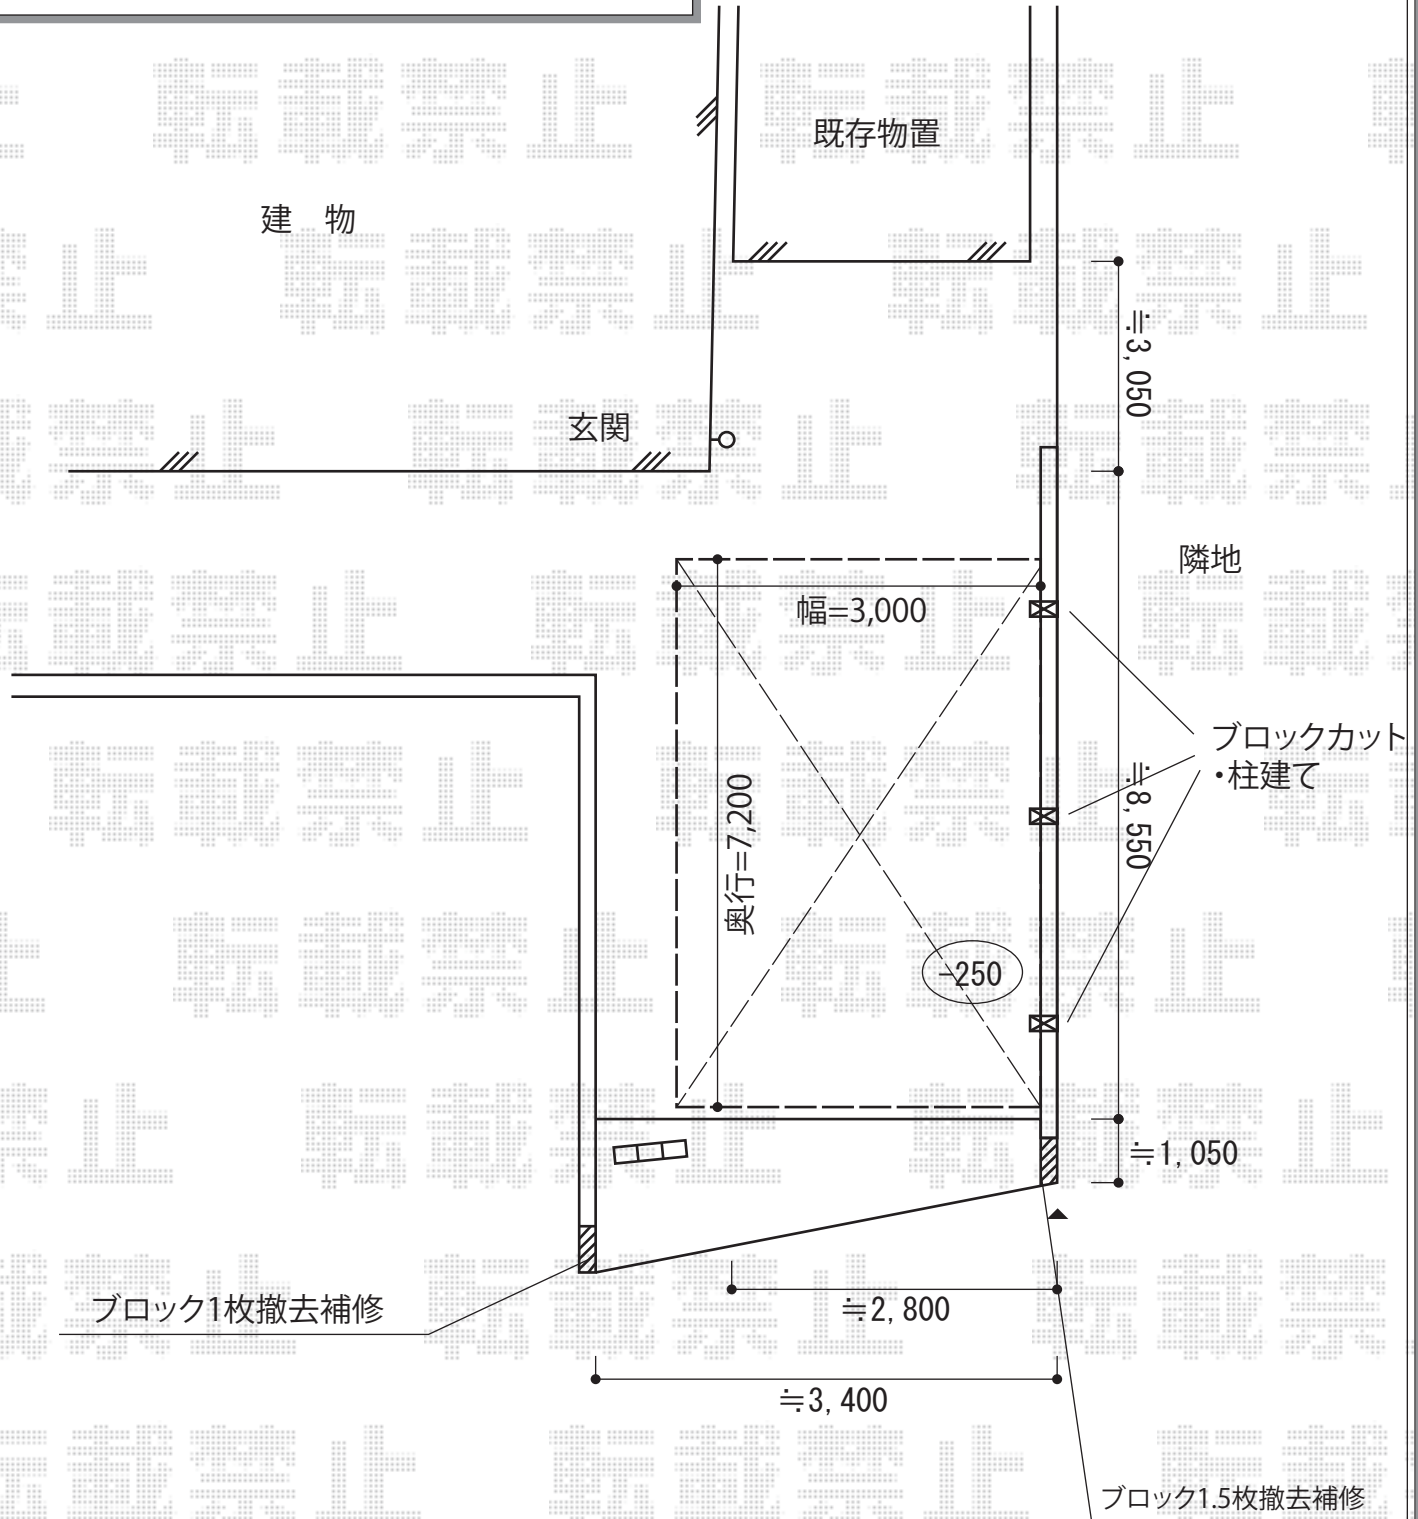

カーポート 施工概略図

YKK AP レイナポートグラン 延長 積雪～20cm対応
 幅= 3,000mm
 奥行= 7,200mm
 色： プラチナステン
 屋根材： 熱線遮断ポリカーボネート(クリアマット)
 柱仕様： ハイルーフ柱仕様 (有効高 約2,350mm)

2014-12-257303

担当者

邑智