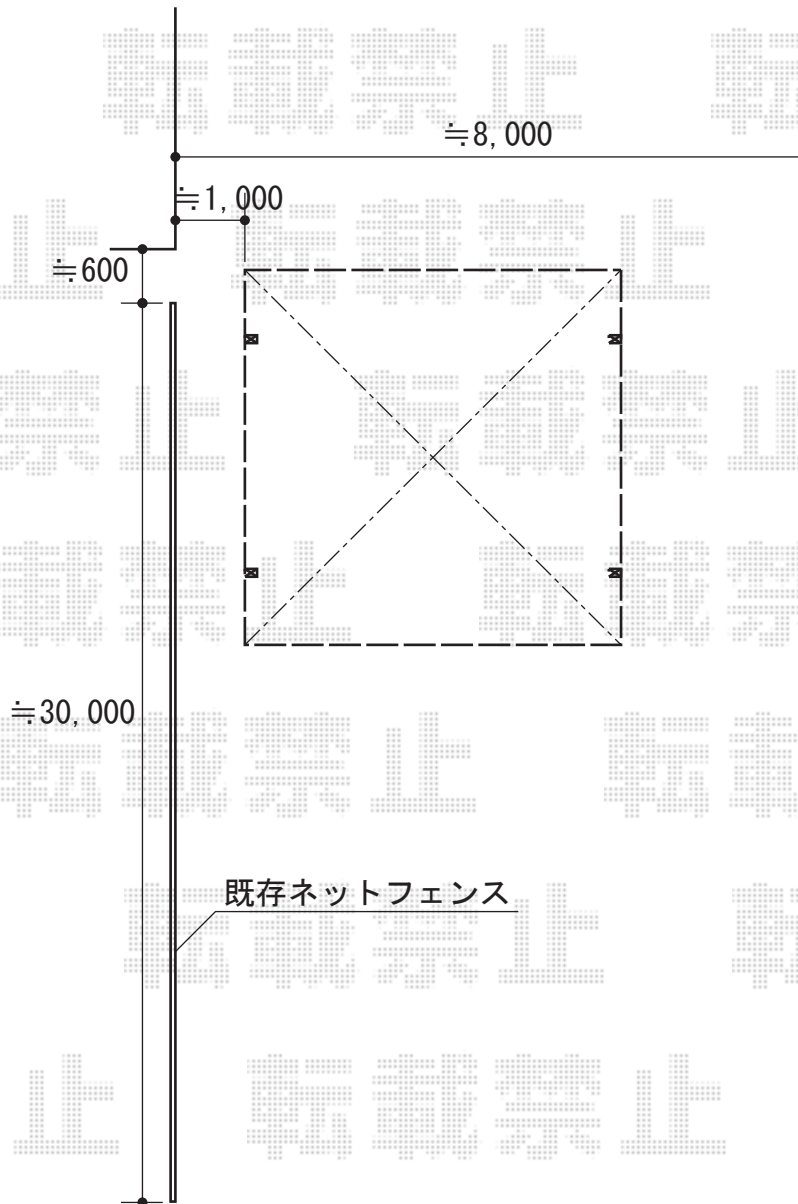

カーポート 施工概略図

トステム カーブポートシグマIII ワイド 積雪~20cm対応
幅= 4,837mm
奥行= 4,980mm
色: シャイングレー
屋根材: ポリカーボネート (ブルースモーク)
柱仕様: ロング柱23仕様 (有効高 約2,300mm)

2014-12-257369

担当者

邑智