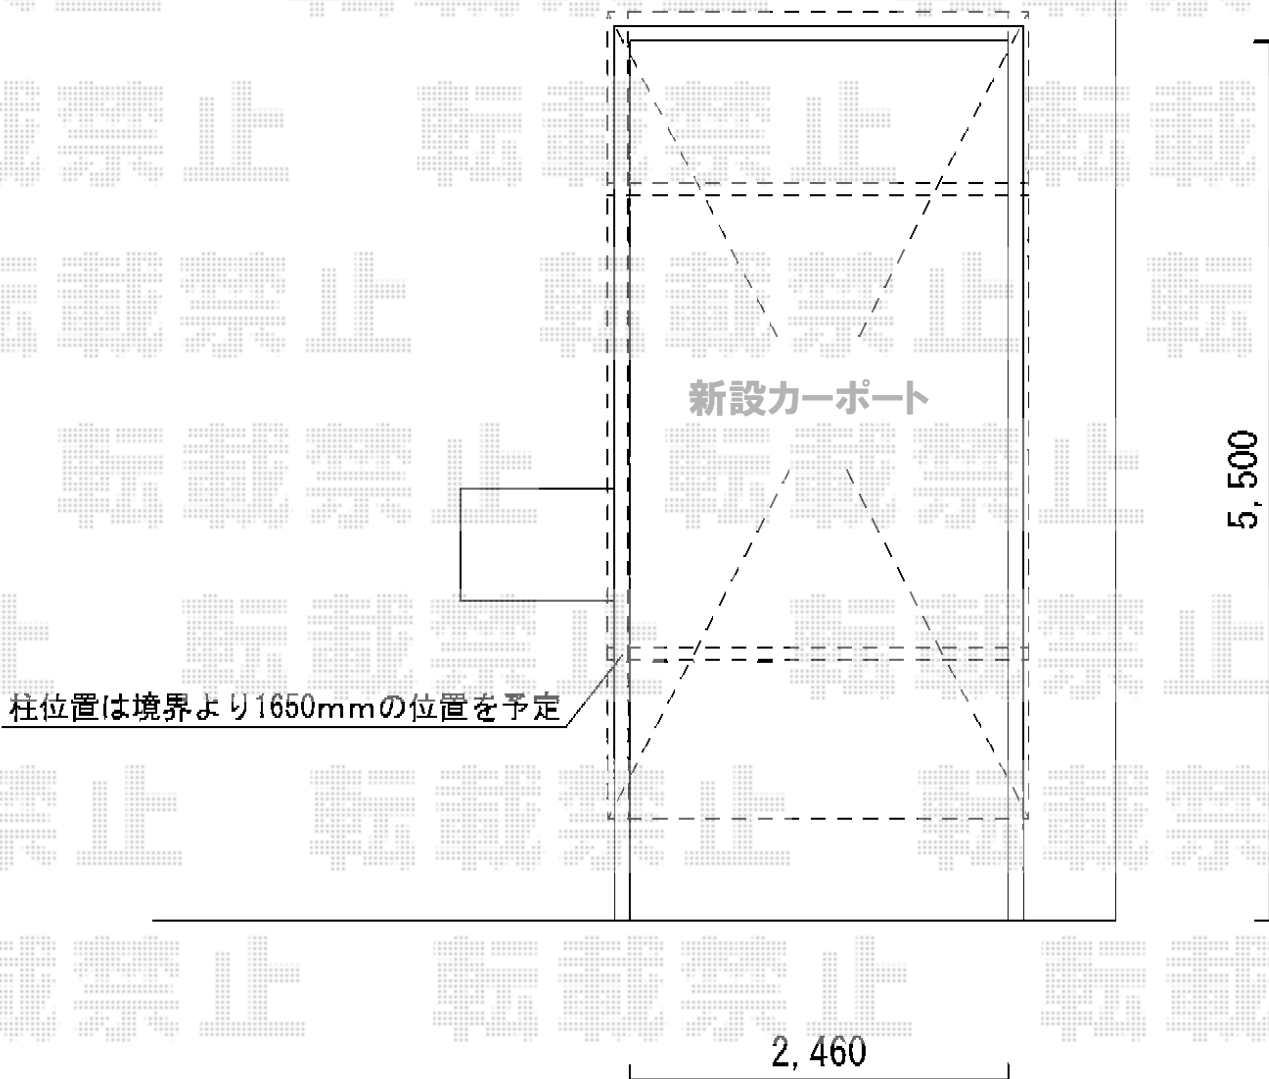

カーポート 施工概略図

YKK AP レイナワンポートグラン 積雪～20cm対応
幅= 2,738mm
奥行= 5,052mm
色： カームブラック
屋根材： 熱線遮断ポリカーボネート（アースブルーマット調）
柱仕様： 標準柱仕様（有効高 約2,000mm）

2014-12-257383

担当者

酒井