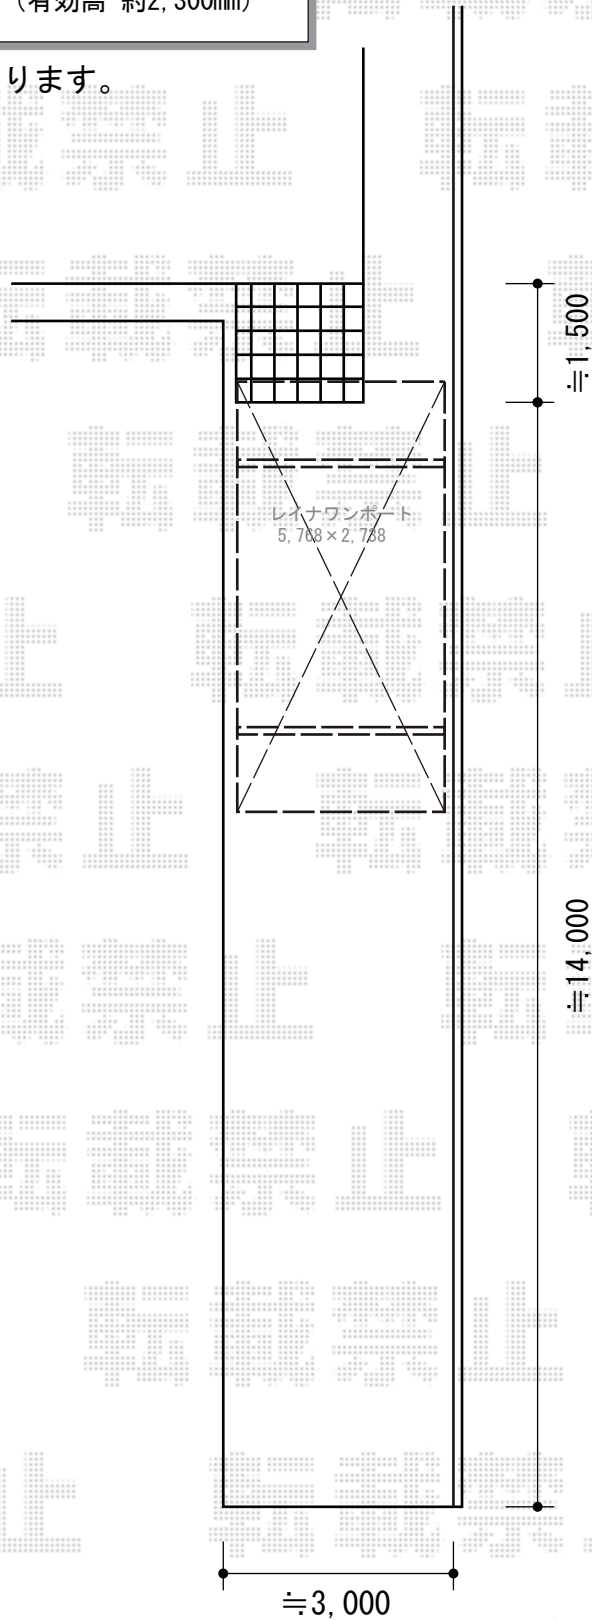

カーポート 施工概略図

YKK AP レイナワンポートグラン 積雪~20cm対応
幅= 2,738mm
奥行= 5,768mm
色: ホワイト
屋根材: ポリカーボネート (トーマイマット)
柱仕様: ハイルフ柱仕様 (有効高 約2,300mm)

※納まりはイメージとなります。

2014-12-257421

担当者

酒井