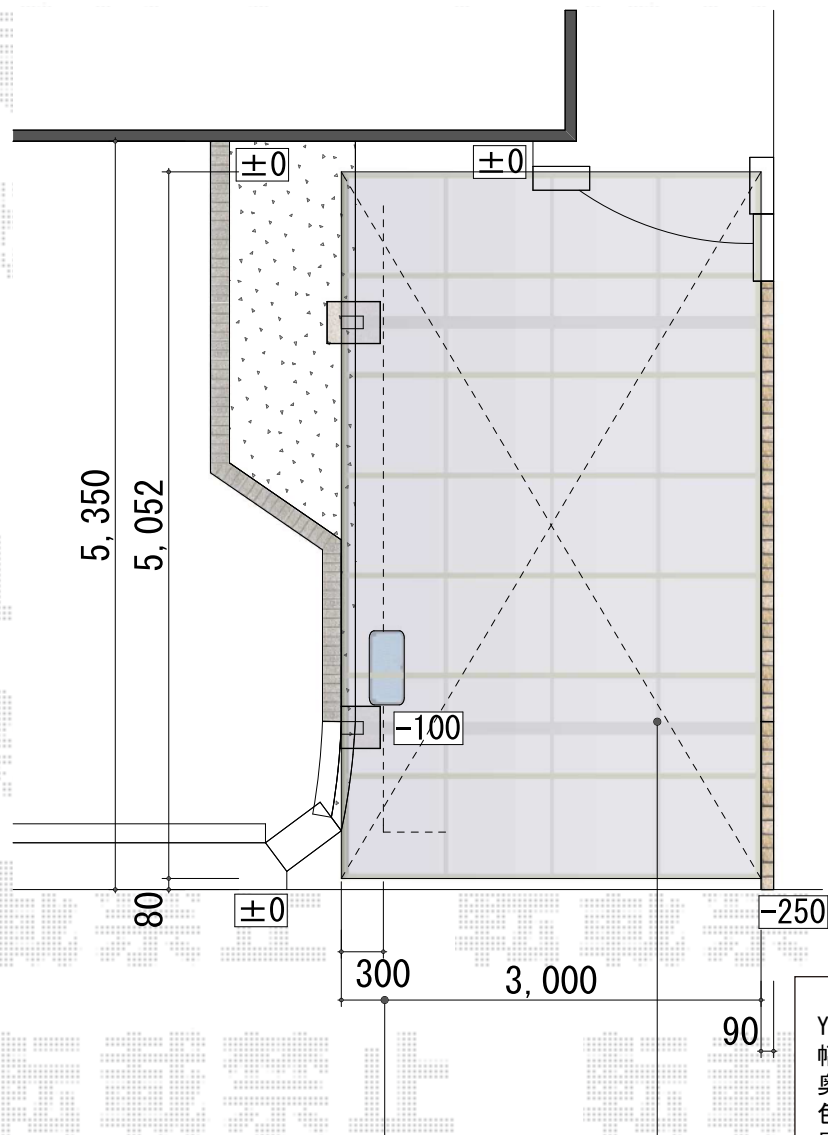

カーポート 施工概略図

給水管離れ寸法

YKK AP レイナポートグラン 積雪～20cm対応
 幅= 3,000mm
 奥行= 5,052mm
 色： プラチナステン
 屋根材： 熱線遮断ポリカーボネート(クリアマット)
 柱仕様： ハイルーフ柱仕様 (有効高 約2,350mm)

YKK AP レイナポートグラン用
 枯葉よけネット 51/54用兼用
 数量： 1セット
 色： カームブラック *1色のみ