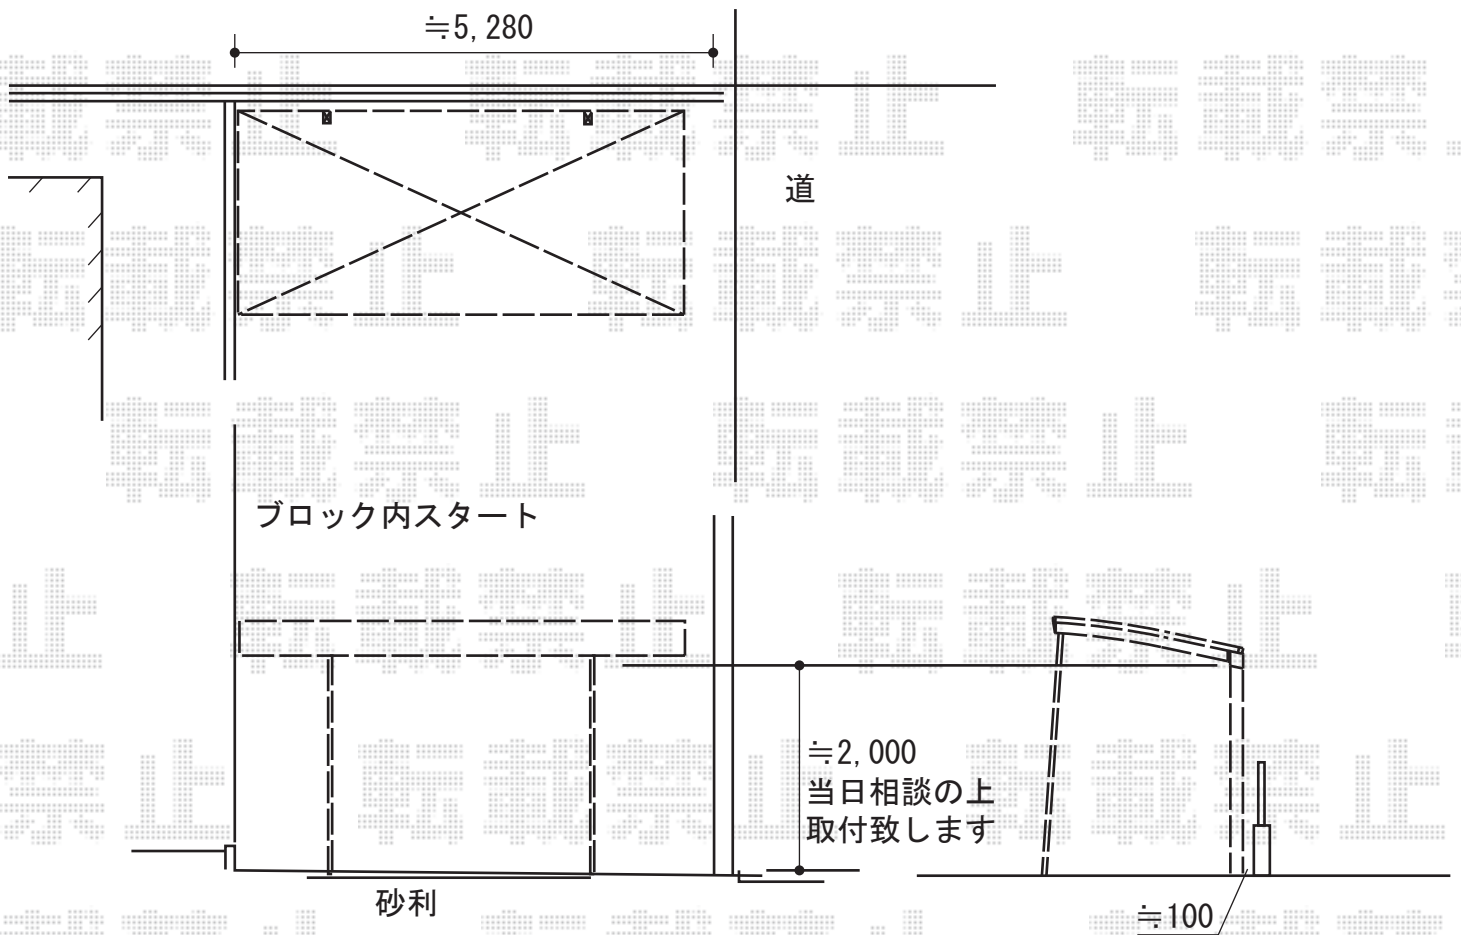

# サイクルポート 施工概略図

トステム カーブポートシグマIII ミニ 積雪~20cm対応  
幅= 2,101mm  
奥行= 4,980mm  
色： シャイングレー  
屋根材： ポリカーボネート（ブルースモーク）  
柱仕様： ロング柱23仕様（有効高 約2,300mm）  
オプション： 着脱式サポート×2本

2014-12-257531

担当者

伊野