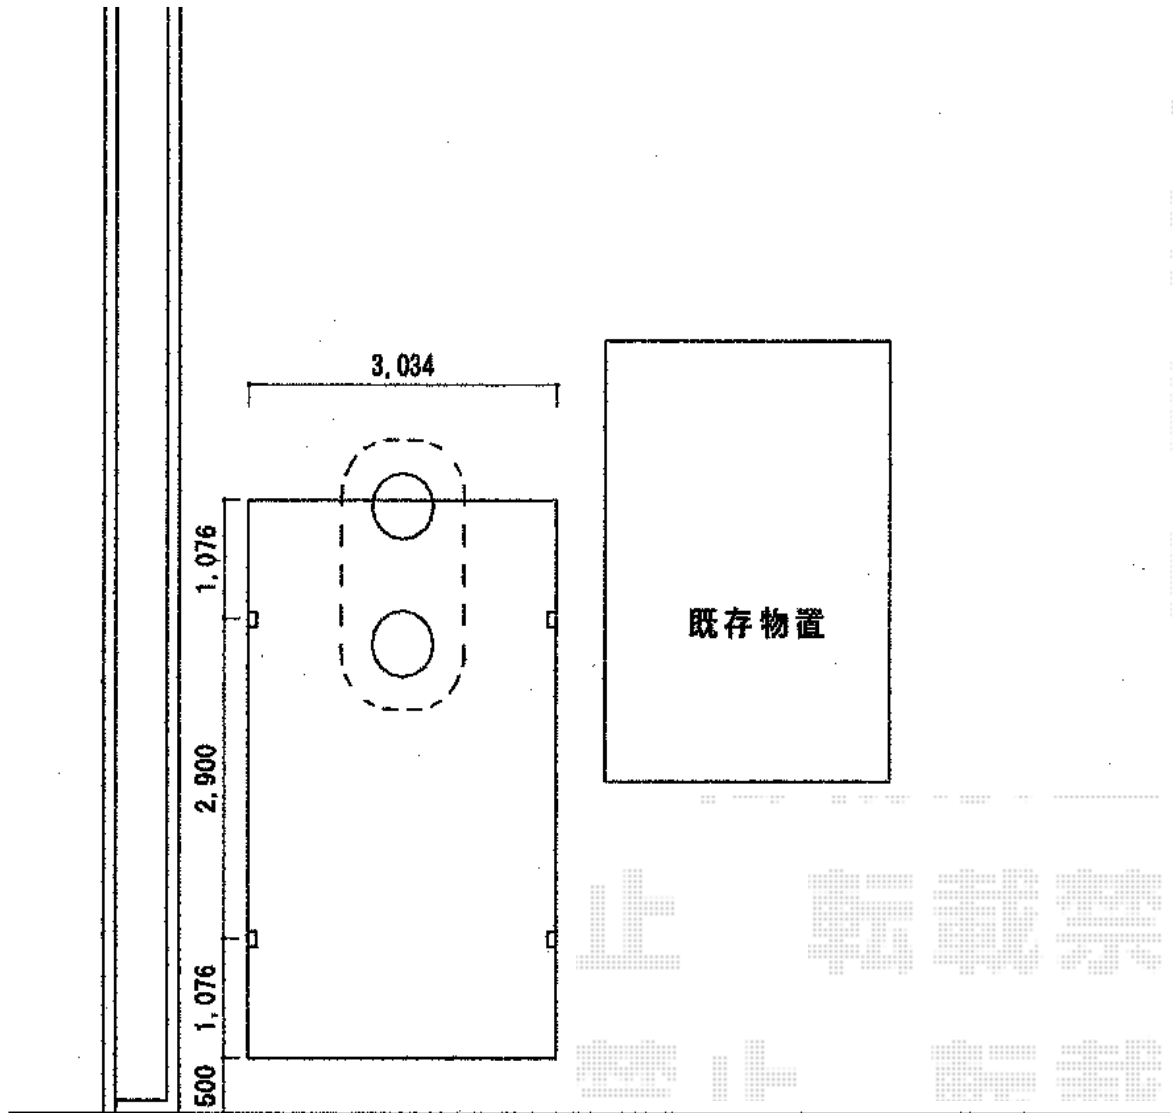

カーポート 施工概略図

YKK AP レイナワンポートグラン積雪~20cm対応
幅=3,034mm
奥行=5,052mm
色：プラチナステン
屋根材：熱線遮断ポリカーボネート(クリアマット)
柱仕様：ハイルーフ柱仕様 (有効高 約2,300mm)

2014-12-257599

担当者

酒井