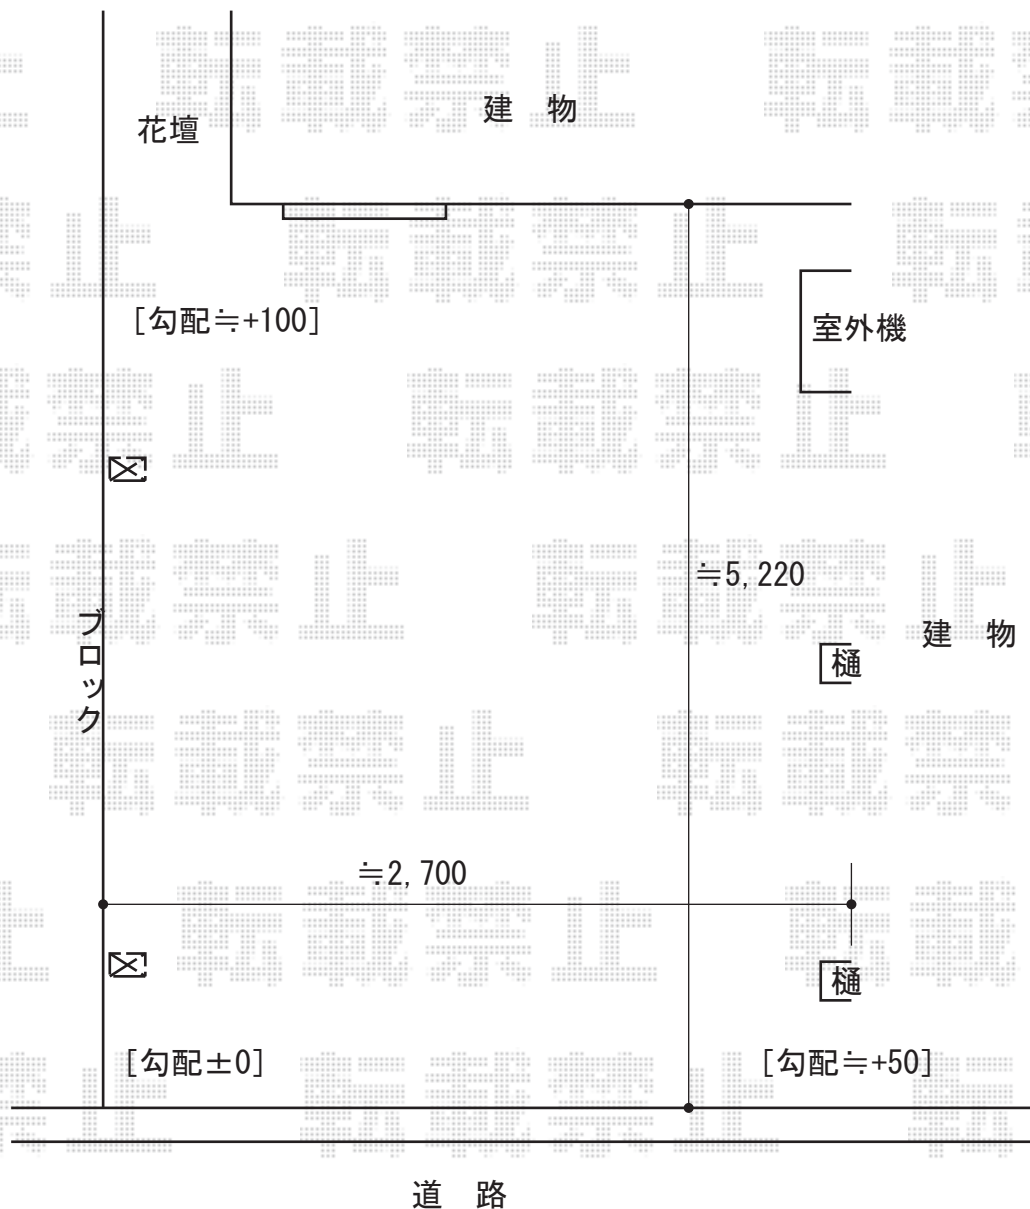

カーポート 施工概略図

YKK AP レイナポートグラン 積雪~20cm対応  
幅= 2,700mm  
奥行= 5,052mm  
色： ホワイト  
屋根材： ポリカーボネート（アースブルー）  
柱仕様： 標準柱仕様（有効高 約2,000mm）

YKK AP レイナポートグラン用 柱カバー（小）2枚入り  
数量： 1セット  
色： カームブラック

2014-12-257663

担当者

酒井