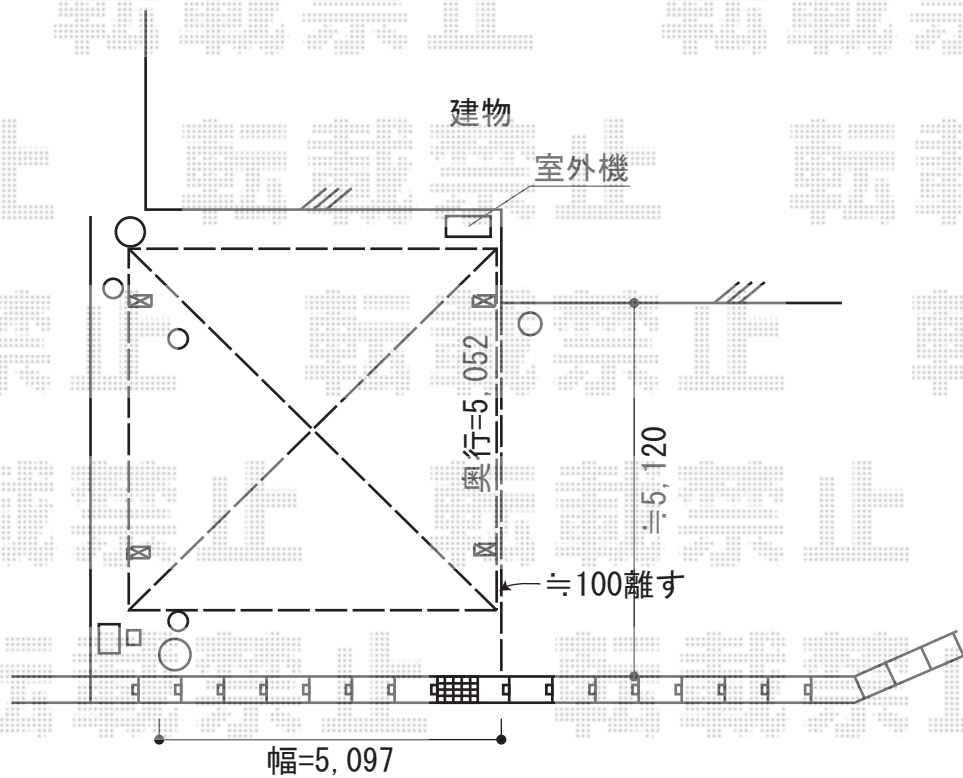

カーポート 施工概略図

YKK AP レイナツインポートグラン 積雪～20cm対応  
幅= 5,097mm  
奥行= 5,052mm  
色： カームブラック  
屋根材： 熱線遮断ポリカーボネート（アースブルーマット調）  
柱仕様： 標準柱仕様（有効高 約2,000mm）

2014-12-257679

担当者

邑智