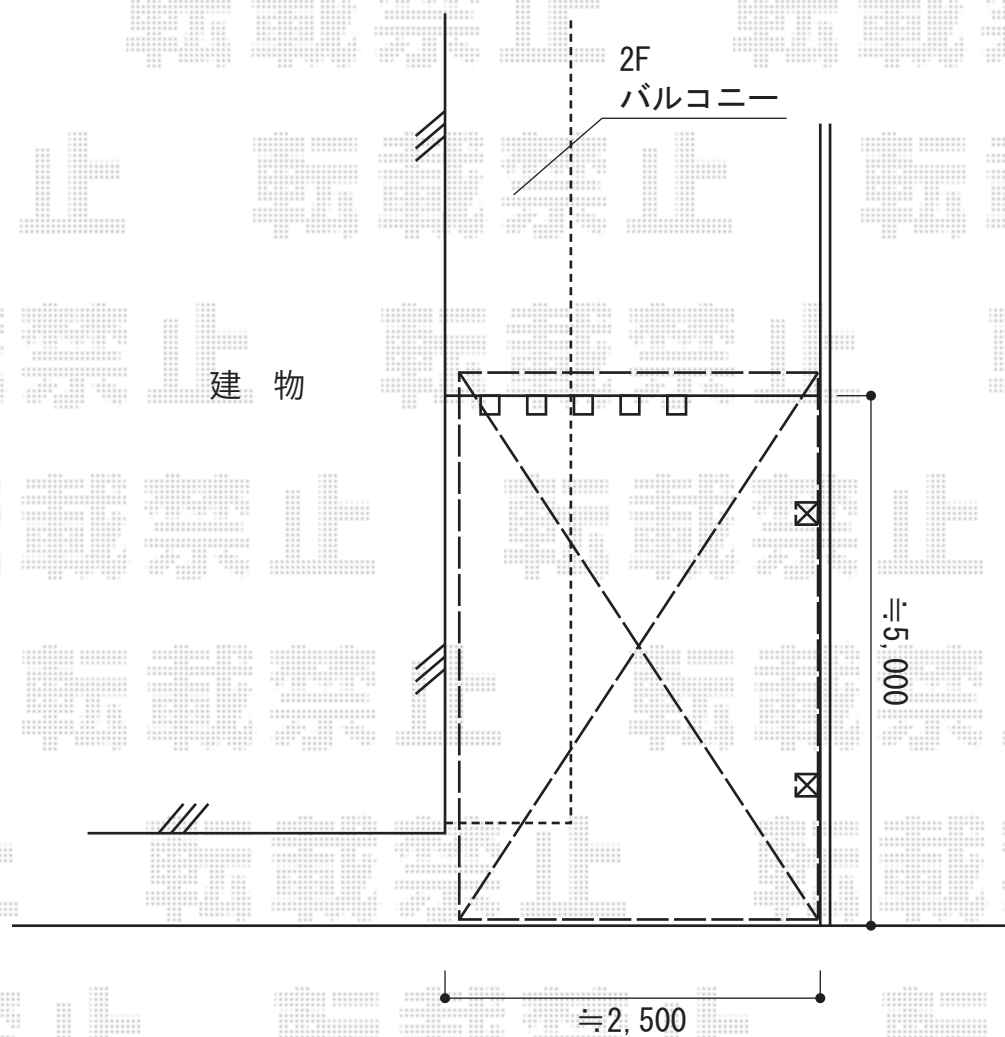

カーポート 施工概略図

三協アルミ マイリッシュ 前下がり 積雪～20cm対応
幅= 2,504mm
奥行= 5,091mm
色：【未定】
屋根材：熱線遮断FRP板（かすみ調）
柱仕様：ロング柱仕様（2,500mm）

2014-12-257703

担当者

酒井