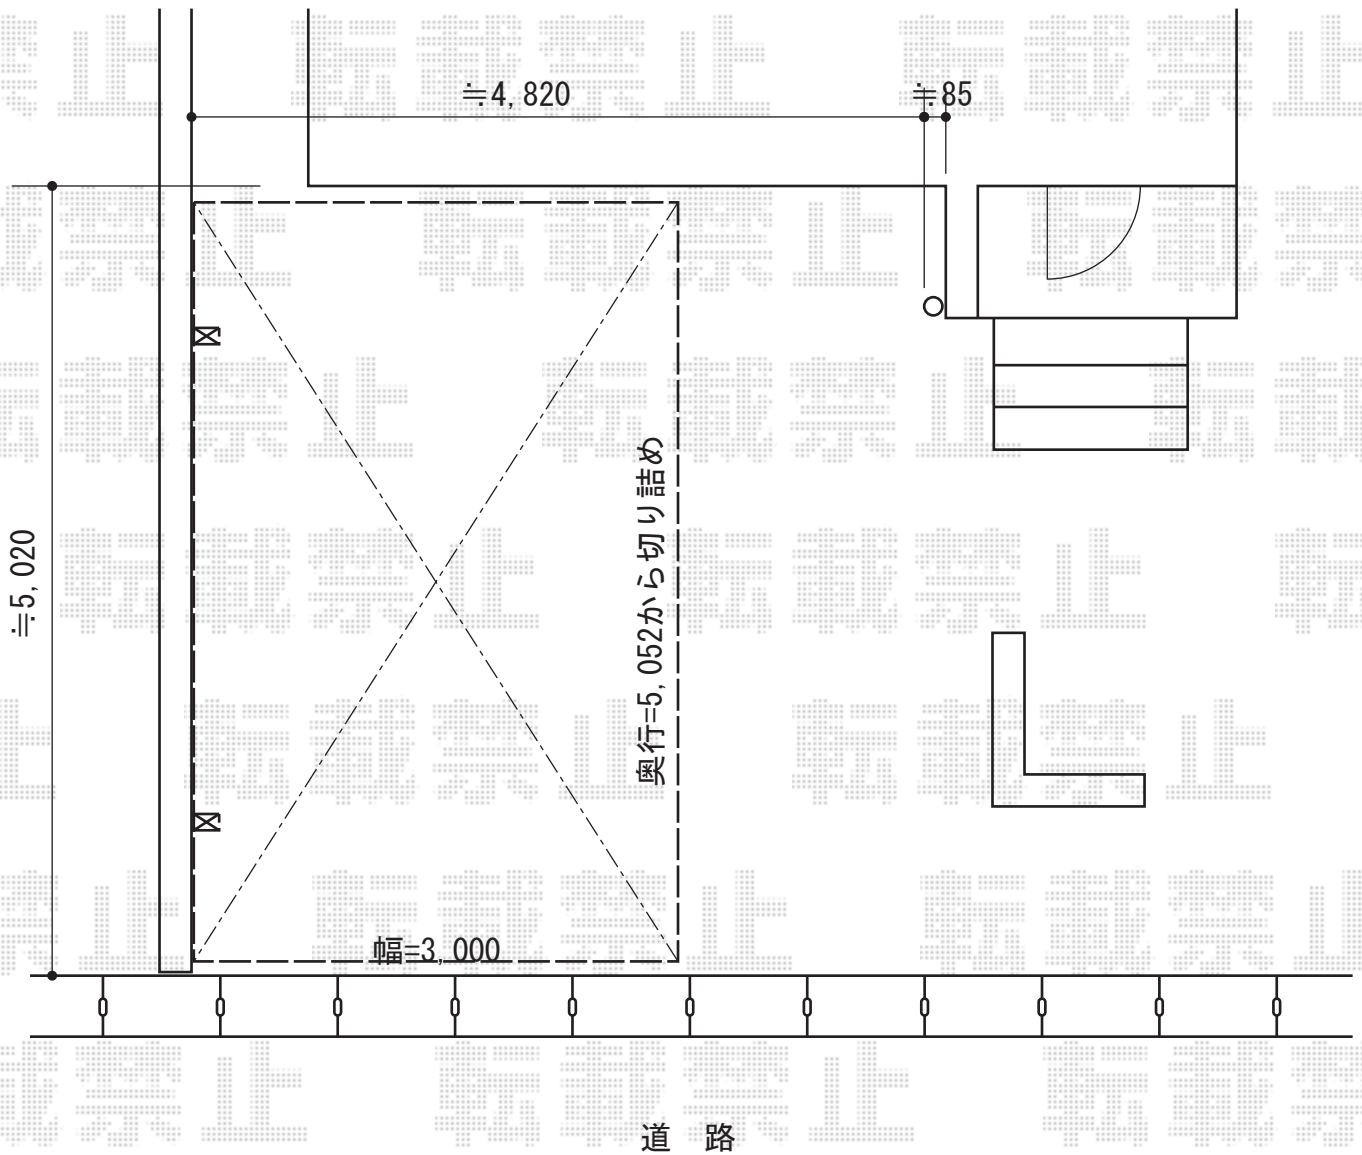

カーポート 施工概略図

YKK AP レイナポートグラン 積雪~20cm対応
幅= 3,000mm
奥行= 5,052mm
色： プラチナステン
屋根材： 熱線遮断ポリカーボネート(クリアマット)
柱仕様： ハイルフ柱仕様(有効高 約2,355mm)
水平式物干し(カーポート柱用) 2本入り

2014-12-257756

担当者

白賀