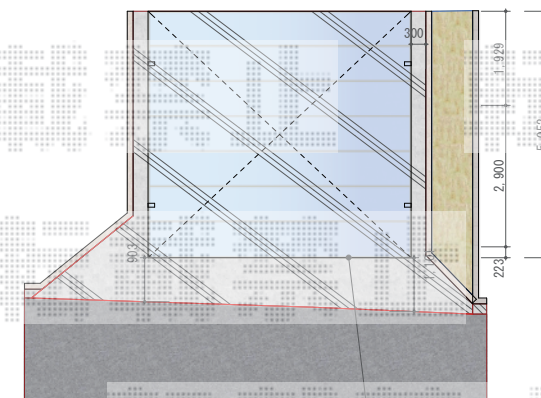

カーポート工事 施工概略図

YKK AP レイナツインポートグラン 積雪～20cm対応
幅= 5,392mm
奥行= 5,052mm
色： ホワイト
屋根材： ポリカーボネート（アースブルー）
柱仕様： ハイルフ柱仕様（有効高 約2,350mm）

5,392

YKK AP レイナツインポートグラン
51-54型 ハイルフ

エクスショップ

現場状況や作図制限により概略図の内容と多少の違いが生じることがございます。
施工時は、現場優先とさせて頂きたく思いますので、お立会い頂き、最終のご指示のほど、何卒、宜しくお願い致します。
全ての著作権はエクスショップに帰属します。当社とのお取引目的以外の使用・複製・転載は如何なる場合も禁止しております。