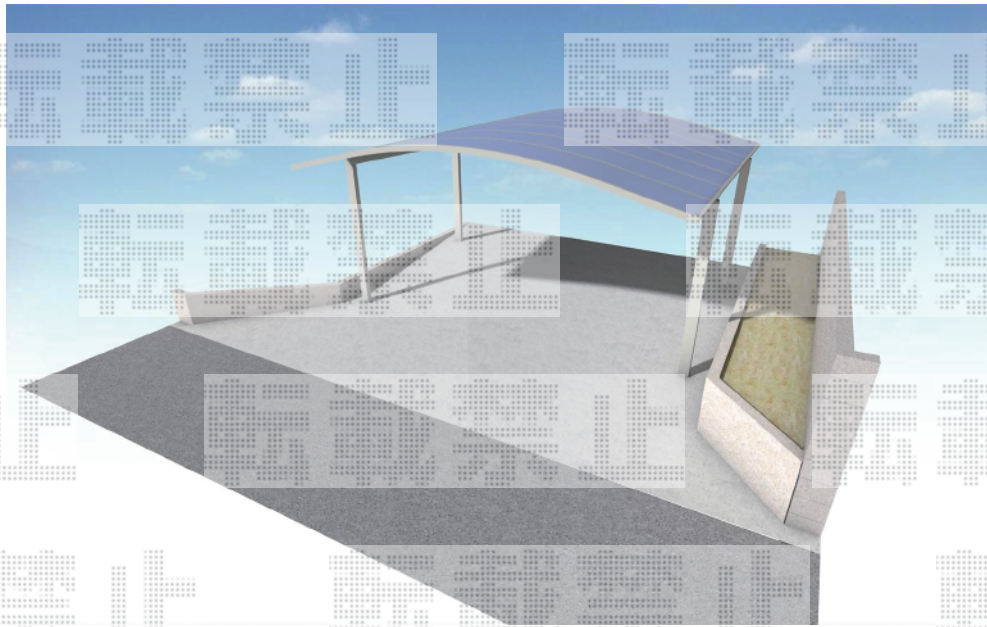

カーポート工事 施工概略図

YKK AP レイナツインポートグラン 積雪～20cm対応
幅= 5,392mm
奥行= 5,052mm
色： ホワイト
屋根材： ポリカーボネート（アースブルー）
柱仕様： ハイルフ柱仕様（有効高 約2,350mm）

5,392

YKK AP レイナツインポートグラン
51-54型 ハイルフ

エクスショップ

現場状況や作図制限により概略図の内容と多少の違いが生じることがございます。
施工時は、現場優先とさせて頂きたく思いますので、お立会い頂き、最終のご指示のほど、何卒、宜しくお願い致します。
全ての著作権はエクスショップに帰属します。当社とのお取引目的以外の使用・複製・転載は如何なる場合も禁止しております。