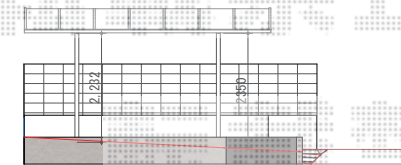

カーポート工事 施工概略図

YKK AP レイナツインポートグラン 積雪～20cm対応
幅= 5,392mm
奥行= 5,052mm
色： ホワイト
屋根材： ポリカーボネート（アースブルー）
柱仕様： ハイルフ柱仕様（有効高 約2,350mm）

5,392

YKK AP レイナツインポートグラン
51-54型 ハイルフ

エクスショップ

現場状況や作図制限により概略図の内容と多少の違いが生じることがございます。
施工時は、現場優先とさせて頂きたく思いますので、お立会い頂き、最終のご指示のほど、何卒、宜しくお願い致します。
全ての著作権はエクスショップに帰属します。当社とのお取引目的以外の使用・複製・転載は如何なる場合も禁止しております。