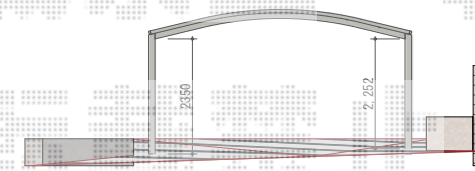

カーポート工事 施工概略図

YKK AP レイナツインポートグラン 積雪～20cm対応
幅= 5,392mm
奥行= 5,052mm
色： ホワイト
屋根材： ポリカーボネート（アースブルー）
柱仕様： ハイルフ柱仕様（有効高 約2,350mm）

5,392

YKK AP レイナツインポートグラン
51-54型 ハイルフ

エクスショップ

現場状況や作図制限により概略図の内容と多少の違いが生じることがございます。
施工時は、現場優先とさせて頂きたく思いますので、お立会い頂き、最終のご指示のほど、何卒、宜しくお願い致します。
全ての著作権はエクスショップに帰属します。当社とのお取引目的以外の使用・複製・転載は如何なる場合も禁止しております。