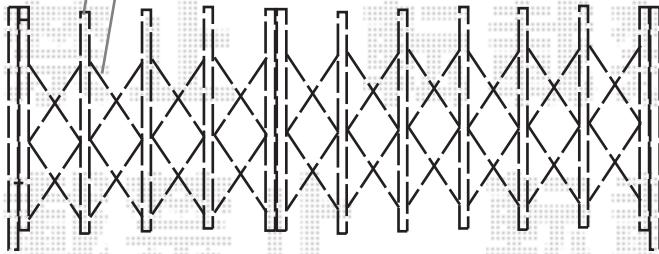

# カーゲート 施工概略図

Value Select 【特注】トリップゲート RA型(錠なし)  
ノンレール 両開き 32W (16S+16M)  
開口幅= 2991mm  
全幅= 3,091mm  
たたみ幅= 203mm+203mm  
高さ= 1,182mm  
【特注】色：※ツートンカラー  
キャスター数：2箇所  
落棒数：2本

〈お色味に関するご案内〉※図は【両開き親子】です。見積商品と異なります。

縦格子：ステンカラー

リンク材：ブラック

その他の部品：RC型ツートンカラーの近似色になるよう工場にて調整

建物

ポスト  
段差

※段差が有るため、  
逆向きに設置致します

≒2,880

2014-12-257772