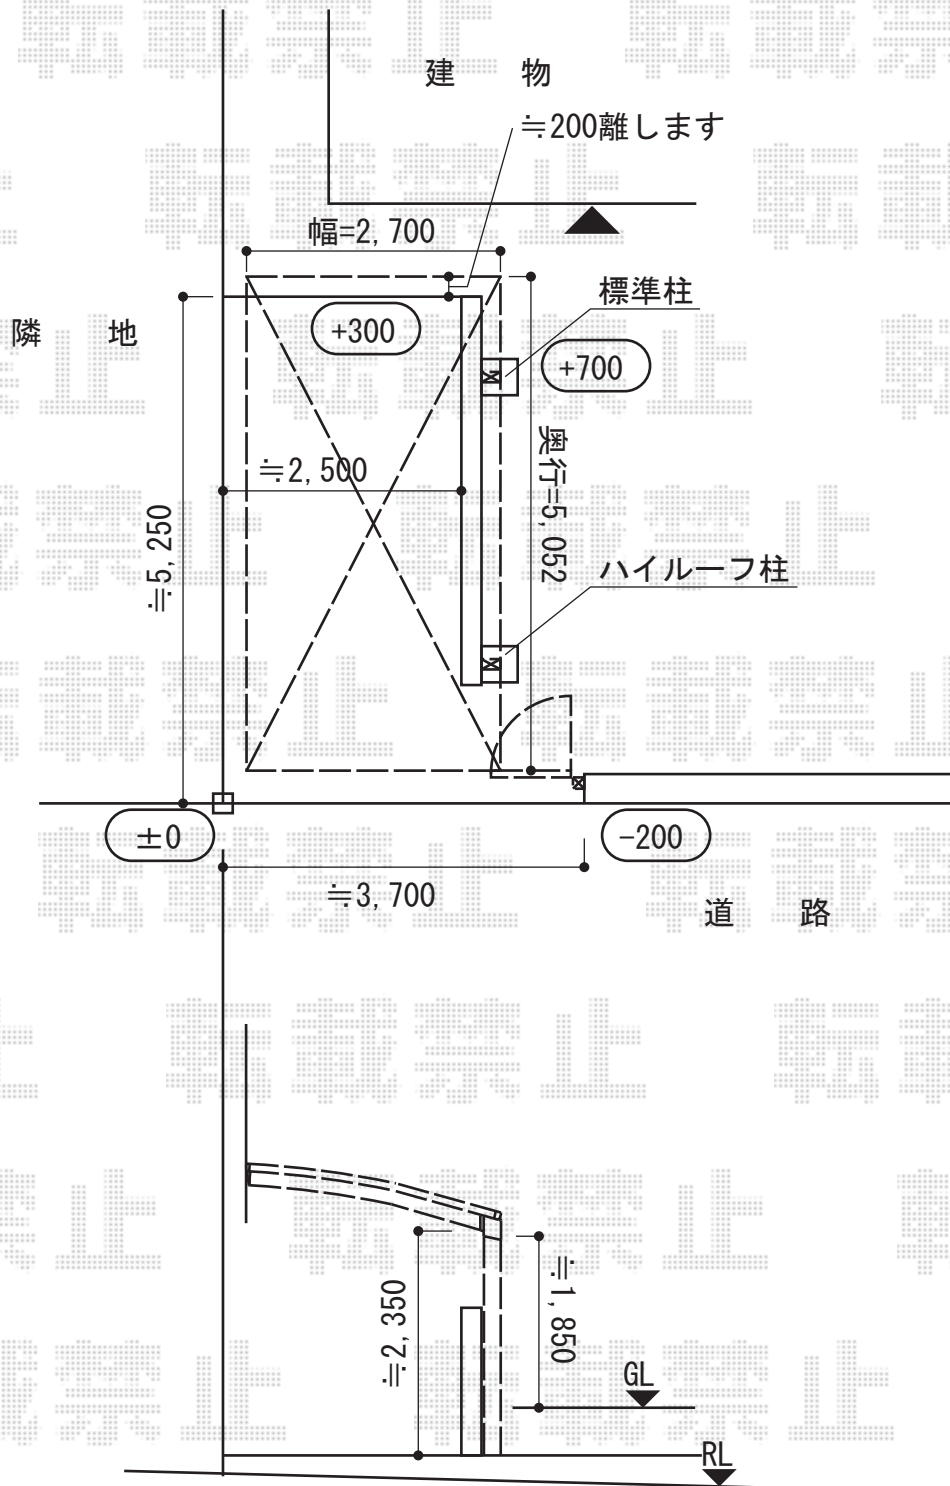

カーポート 施工概略図

YKK AP レイナポートグラン 積雪~20cm対応
 幅= 2,700mm
 奥行= 5,052mm
 色： プラチナステン
 屋根材： 熱線遮断ポリカーボネート（アースブルーマット調）
 柱仕様： ハイルフ柱仕様（有効高 約2,350mm）
 柱仕様： 標準柱仕様（有効高 約2,000mm）

2014-12-257784

担当者

酒井