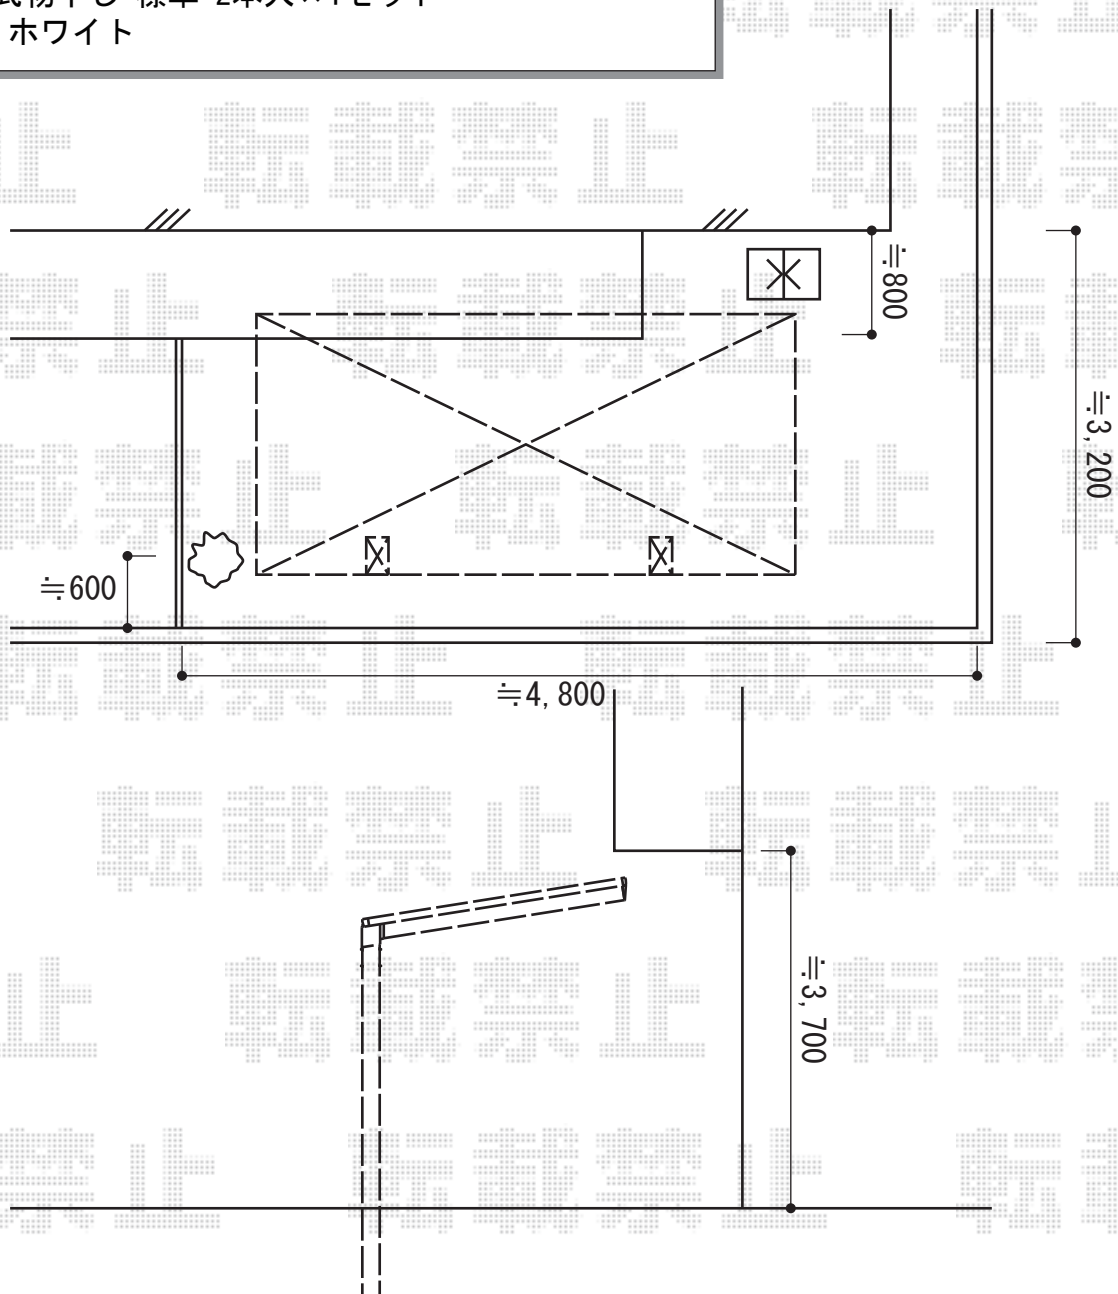

# サイクルポート 施工概略図

YKK AP レイナポートグランミニ 積雪～20cm対応  
幅= 2,100mm  
奥行= 2,904mm  
色： ホワイト  
屋根材： 熱線遮断ポリカーボネート(クリアマット)  
柱仕様： ハイルフ柱仕様(有効高 約2,350mm)

YKK AP レイナポートグランミニ 奥行29用  
水平式物干し 標準 2本入×1セット  
色： ホワイト

2014-12-257797