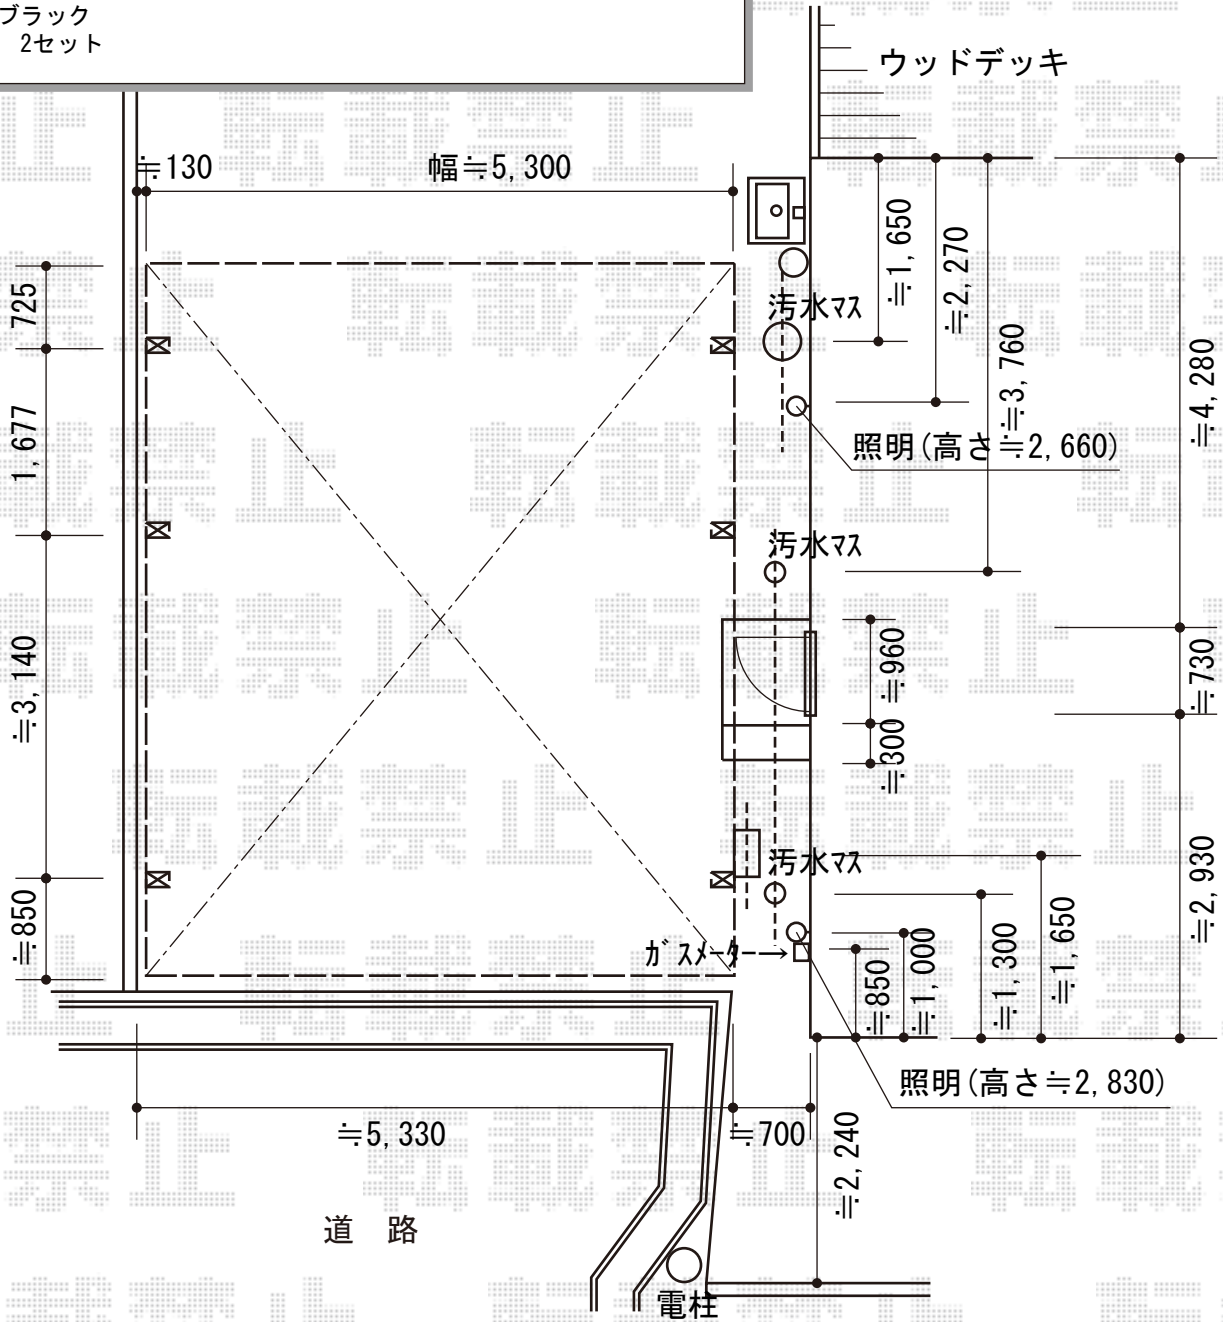

カーポート 施工概略図

トステム カーブポートシグマIII ワイド 延長 積雪~20cm対応
 幅= 5,443mm
 奥行= 6,392mm
 色: ブラック
 屋根材: 熱線吸収アクアポリカーボネート (ライトブルー)
 柱仕様: ロング柱28仕様 (有効高 約2,800mm)

トステム カーブポートシグマIII用 収納式物干し 標準 2本入×1セット
 色: ブラック

トステム カーブポートシグマIII用 屋根材ホルダー
 奥行タイプ: 50+14タイプ
 色: ブラック
 数量: 2セット