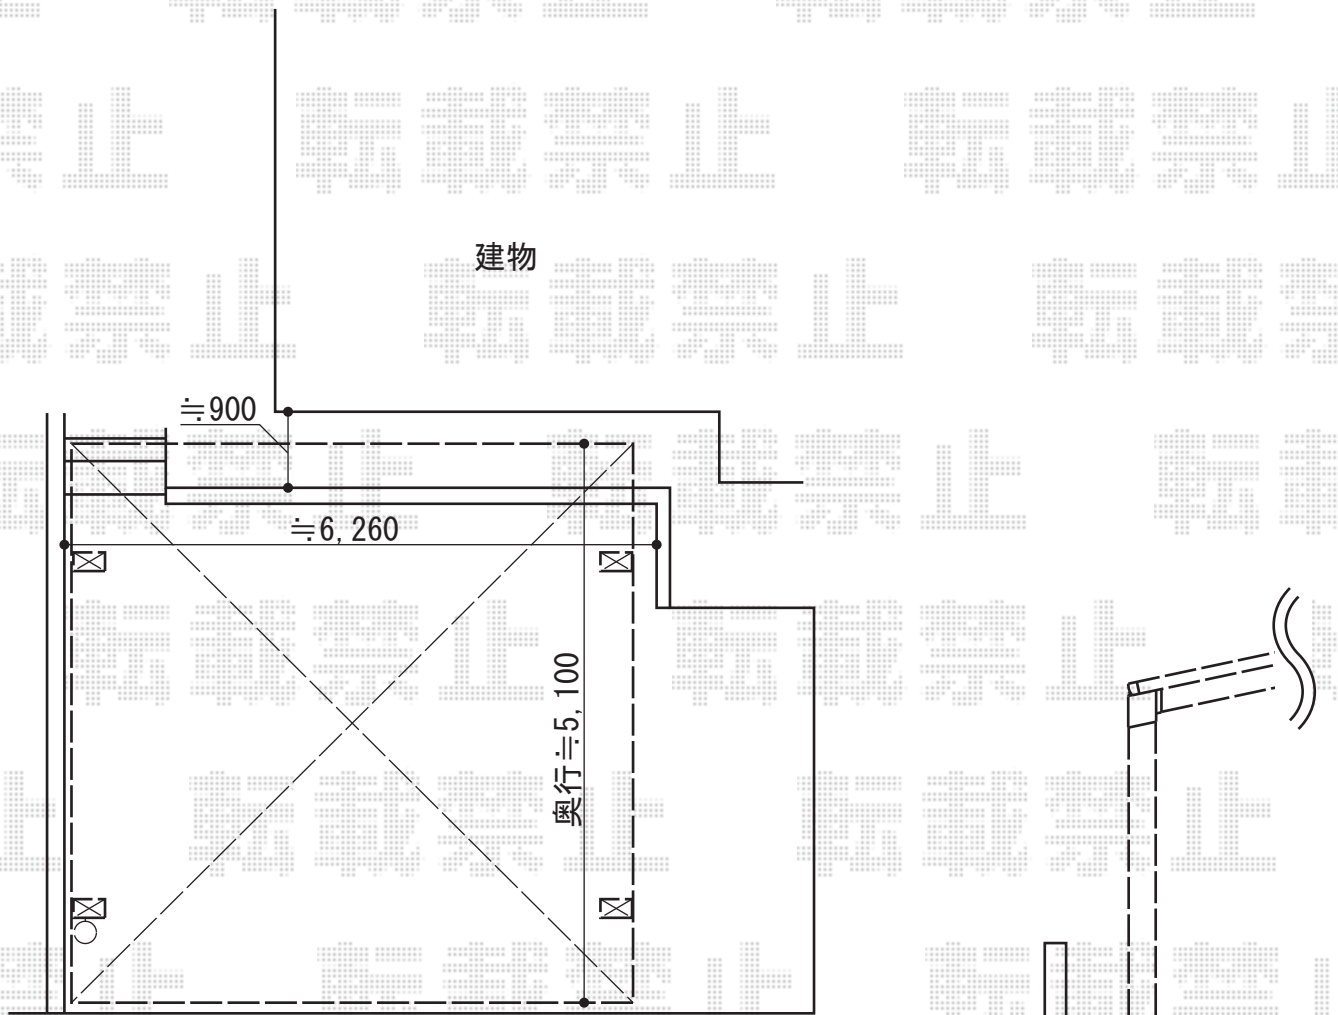

カーポート 施工概略図

YKK AP レオンポートneo 2台用 角柱4本 標準鼻隠し 積雪~50cm対応
幅= 6,111mm
奥行= 5,456mm
色: プラチナステン
屋根材: スチール折板 (ペフ無/t=0.6)
柱仕様: 標準柱仕様 (有効高 約2,350mm)
横材: なし

担当者

西村